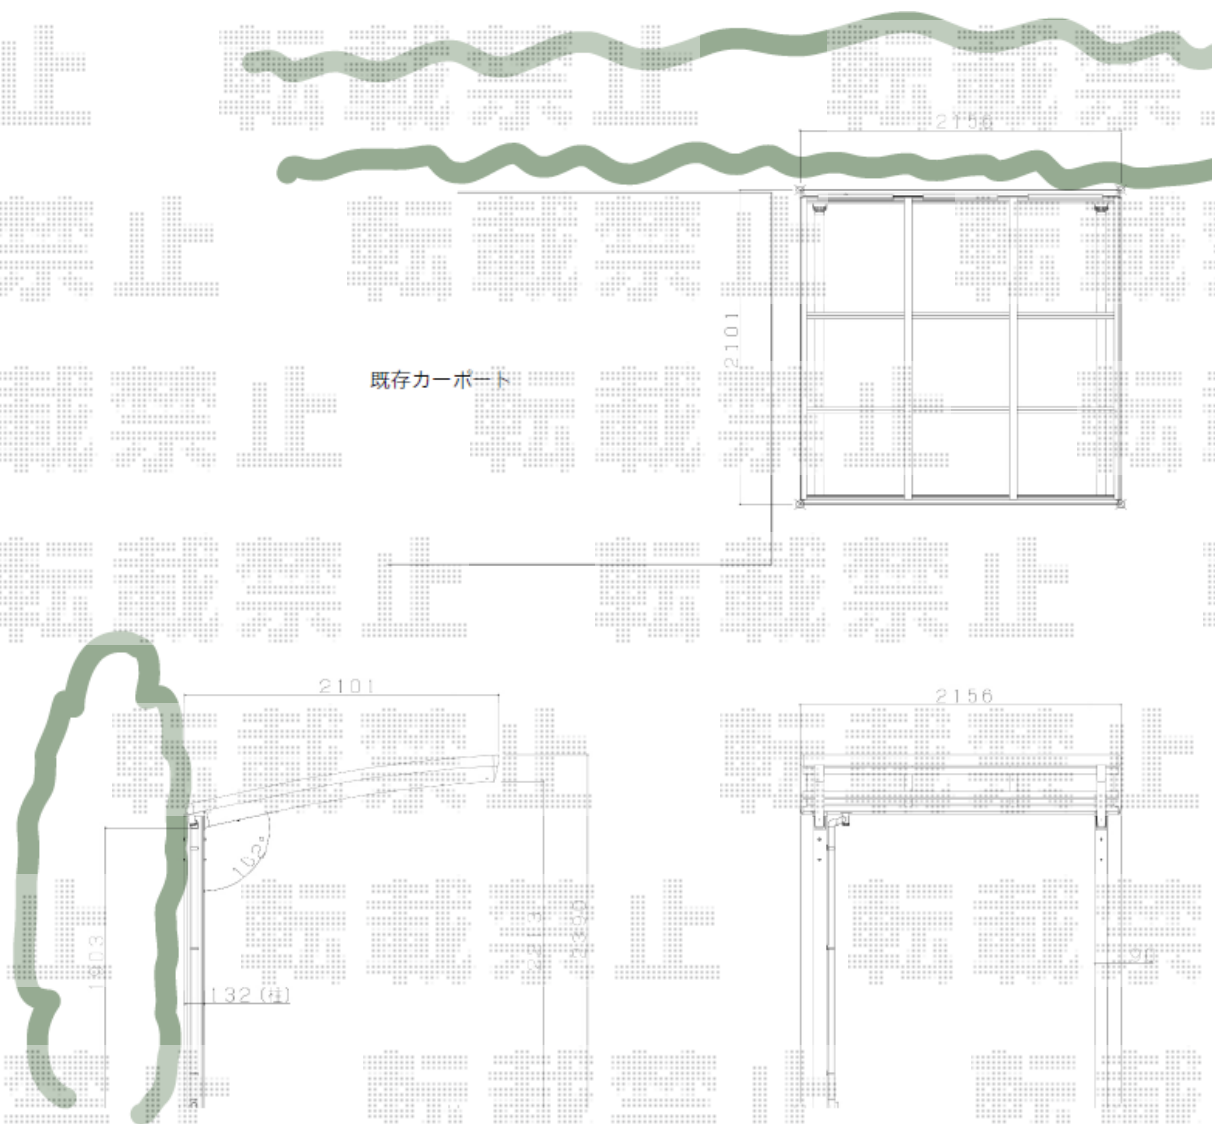

サイクルポート 施工概略図

LIXIL ネスカRミニ (ラウンドスタイル) 積雪~20cm対応
幅= 2,101mm
奥行= 2156mm(3台~5台用)
色: オータムブラウン
屋根材: ポリカーボネート (クリアブラウン)
柱仕様: 標準柱仕様 (有効高 約1,900mm)

2020-5-719970

担当者

中島