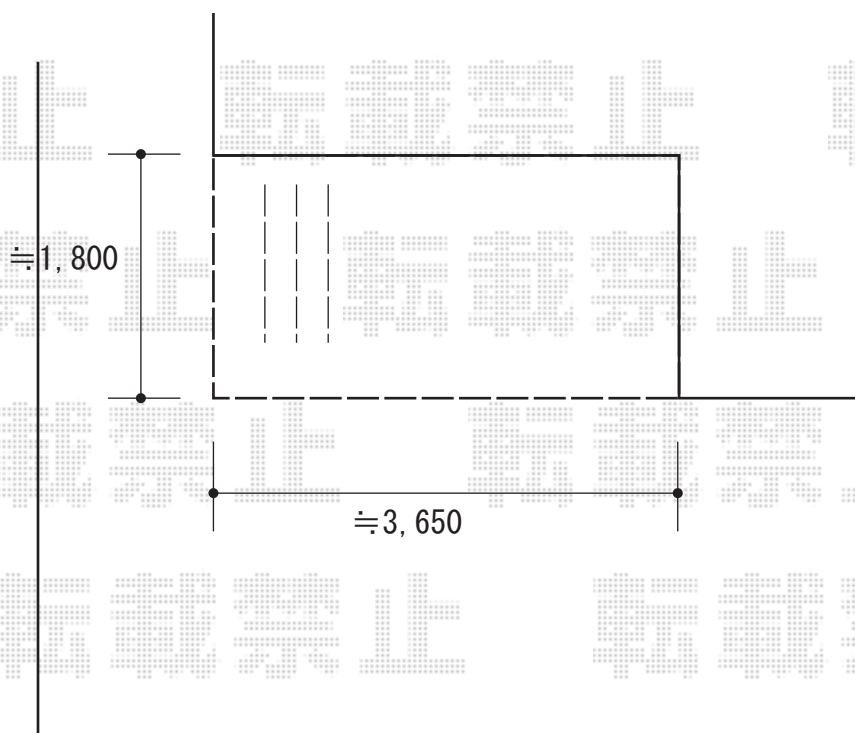

ウッドデッキ 施工概略図

YKK AP リウッドデッキ 200
間口= 2.0間 (3,651mm)
出幅= 6尺 (1,820mm)
色 : ウォームグレイ
床板 : 縦貼り
幕板 : 標準幕板
束柱 : Sタイプ (550mm) (色 : カームブラック)

2020-5-720068

担当者

政井