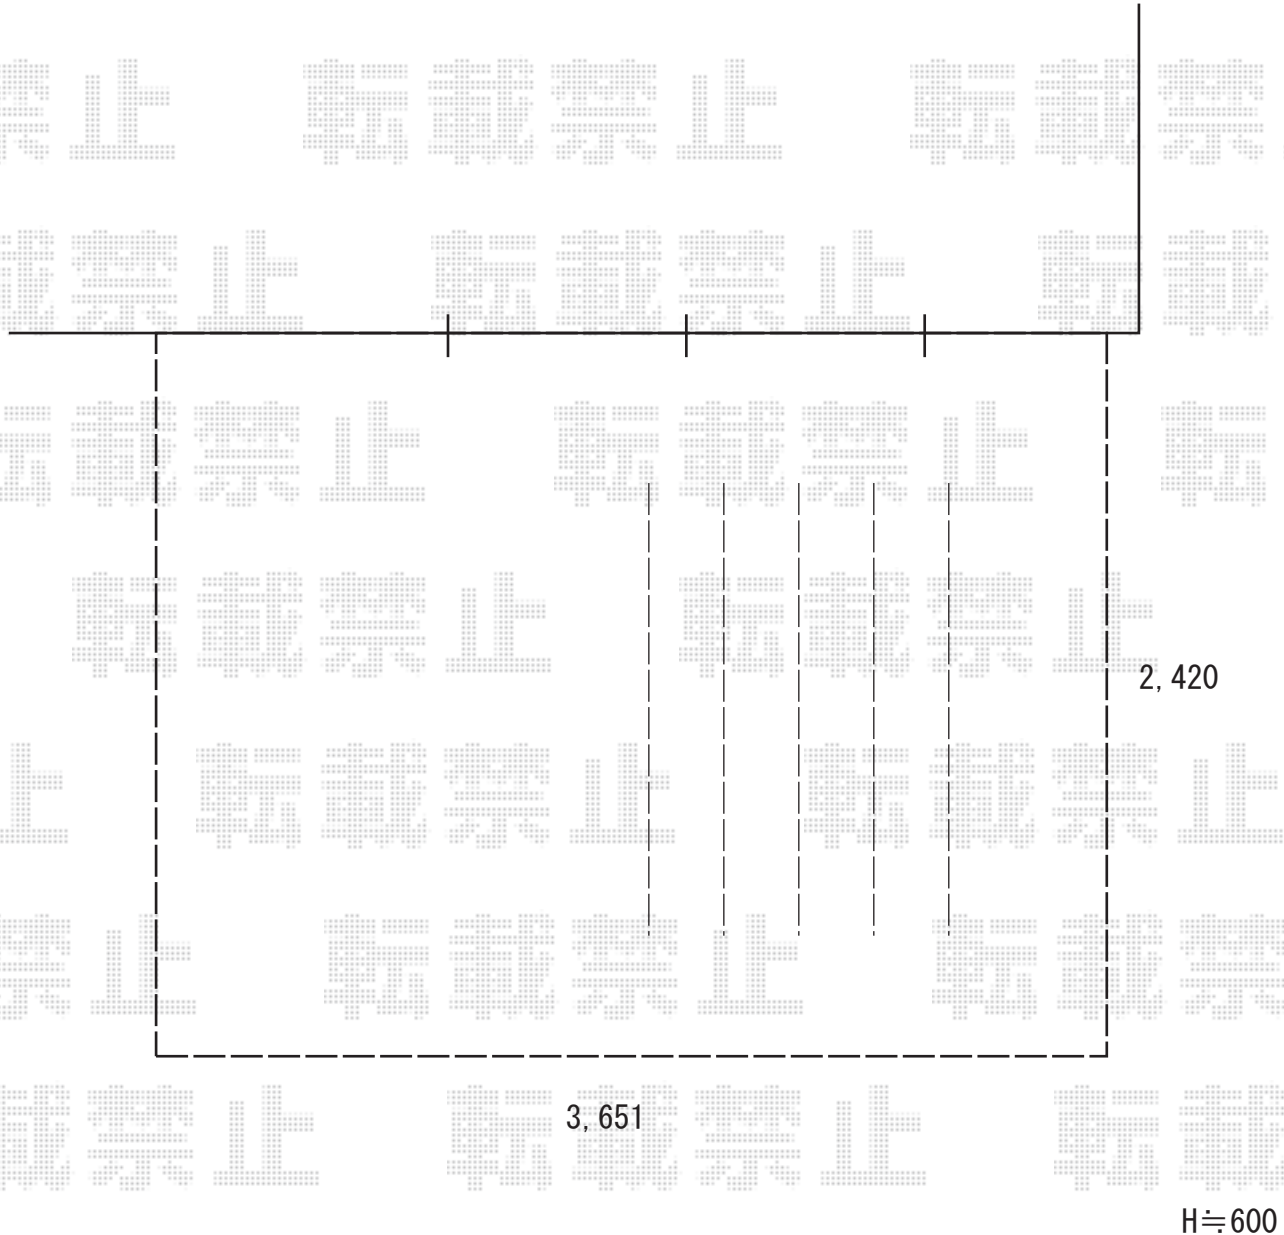

# ウッドデッキ 施工概略図

YKK AP リウッドデッキ 200  
間口= 2.0間(3,651mm)  
出幅= 8尺(2,420mm)  
色： ホワイトブラウン  
床板： 縦貼り  
幕板： 標準幕板  
束柱： Hタイプ(550~700mm) (色： プラチナステン)  
追加部材： 正面幕板取付部材【ANK KE18XA】×1セット

2020-5-720081

担当者

木附