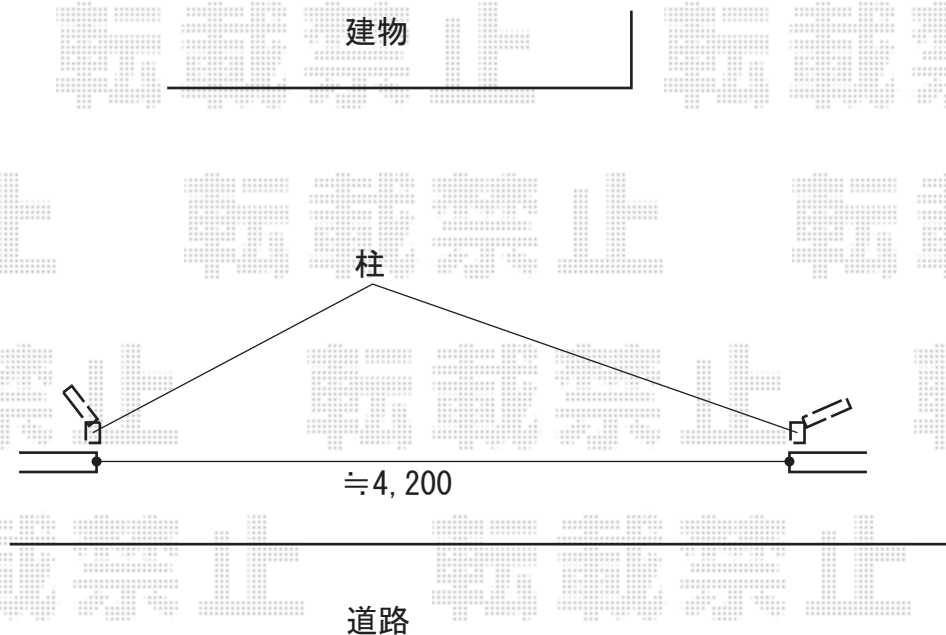

# 伸縮門扉 施工概略図

Value Select トリップゲートII P型 ペットガード付き ノンレール 両開き 44W (22S+22M)  
開口幅= 4,325mm  
全幅= 4,405mm  
たたみ幅= 372.5×2  
高さ= 1,210mm  
色: ステンカラー  
キャスター数: 4箇所  
落棒数: 2本

2020-5-720086

担当者

中島