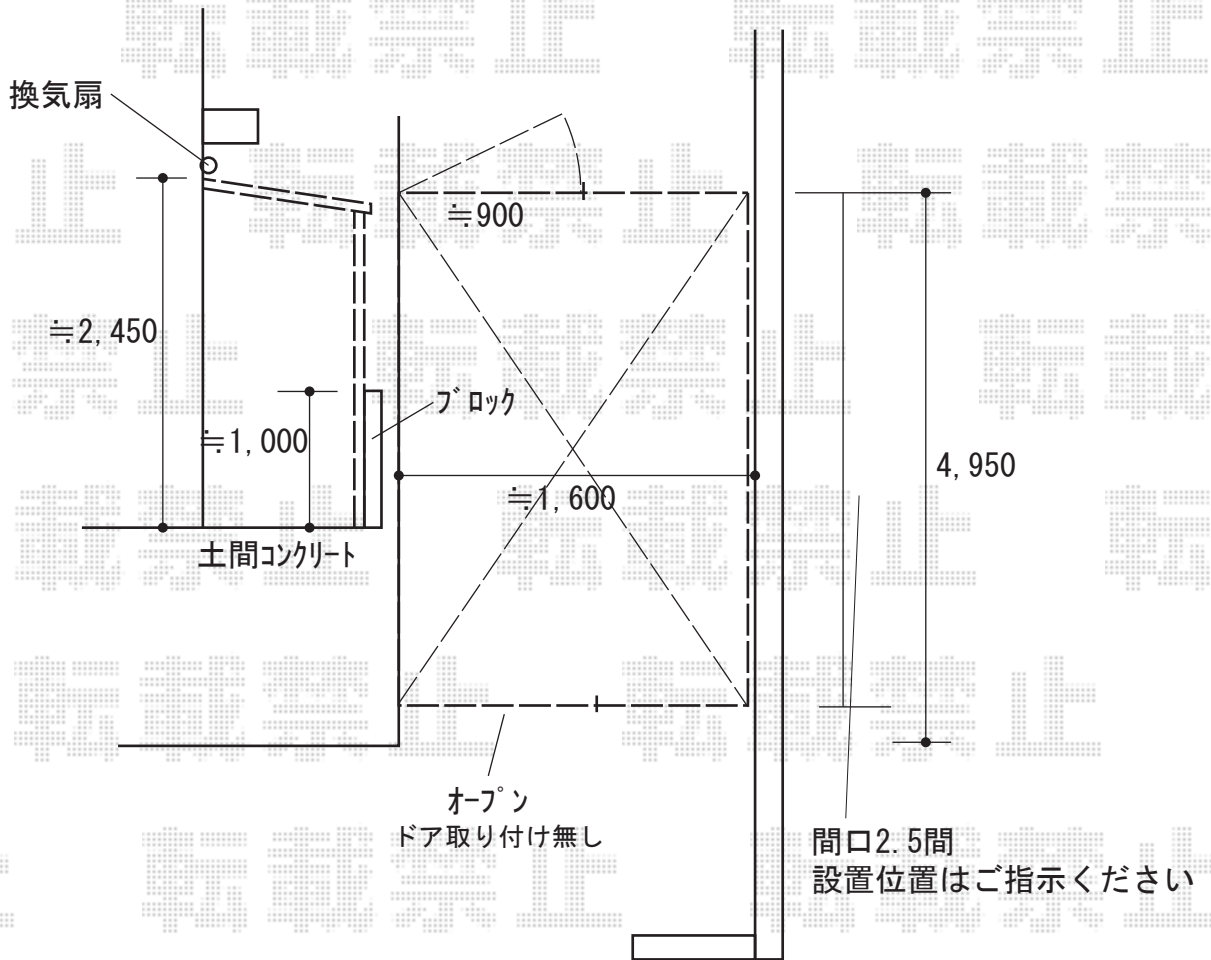

# ストックヤード 施工概略図

YKK AP スtockヤードII 両側ドア付きタイプ 積雪~20cm対応

間口= 関東間2.5間[1.0+1.5間] (4,575mm)

出幅= 6尺 (1,745mm)

高さ= 2,175mm

色: プラチナステン

屋根材: ポリカーボネート波板 (色ブロンズ)

囲い材: ポリカーボネート波板 (色ブロンズ)

側面ユニット(外観左/外観右): 外観左 ドア (外観左吊元) /外観右 ドア (外観右吊元)

YKK AP スtockヤードII 用ガスケット (U字) ドア用

3mm、4mmガラス用: 1

YKK AP ソラリアテラス囲い用腰パネル (アルミ樹脂複合板) 2枚入り×1セット

色: プラチナステン

2020-5-720093

担当者

三村