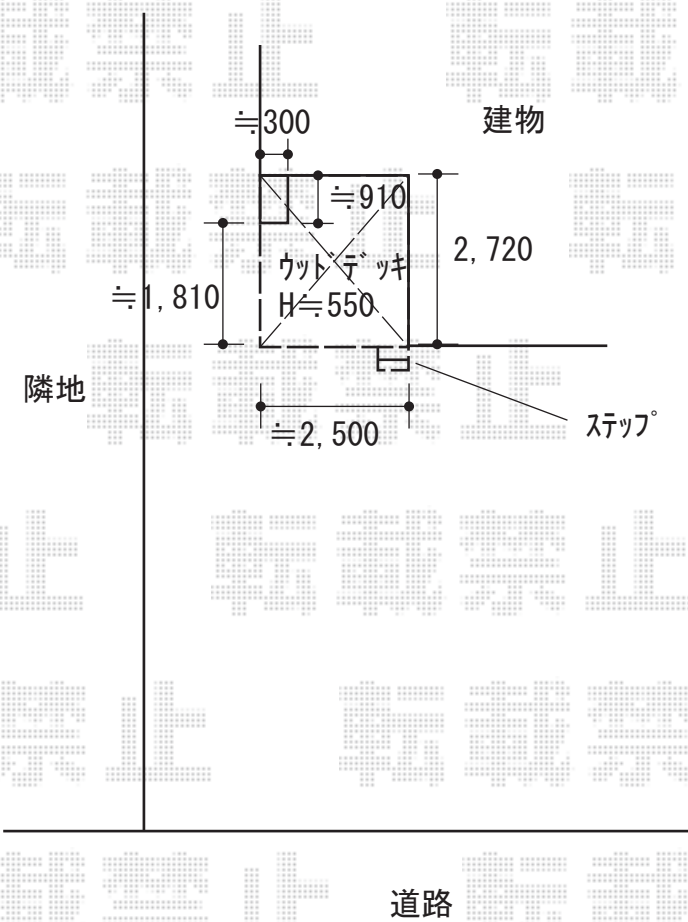

ウッドデッキ 施工概略図

YKK AP リウッドデッキ 200 ※L字納まり
間口= 約2,500mm
出幅= 約1,810mm/9尺(2,720mm)
色： ナチュラルブラウン
床板： 縦貼り
幕板： 標準幕板
束柱： Tタイプ(400~550mm) (色：カームブラック)
追加部材： 間口切詰用対応部材一式
=====

YKK AP リウッド ステップ5型 Sタイプ 2段
色： ナチュラルブラウン

【イメージ図】

2020-5-720095	担当者	政井
---------------	-----	----