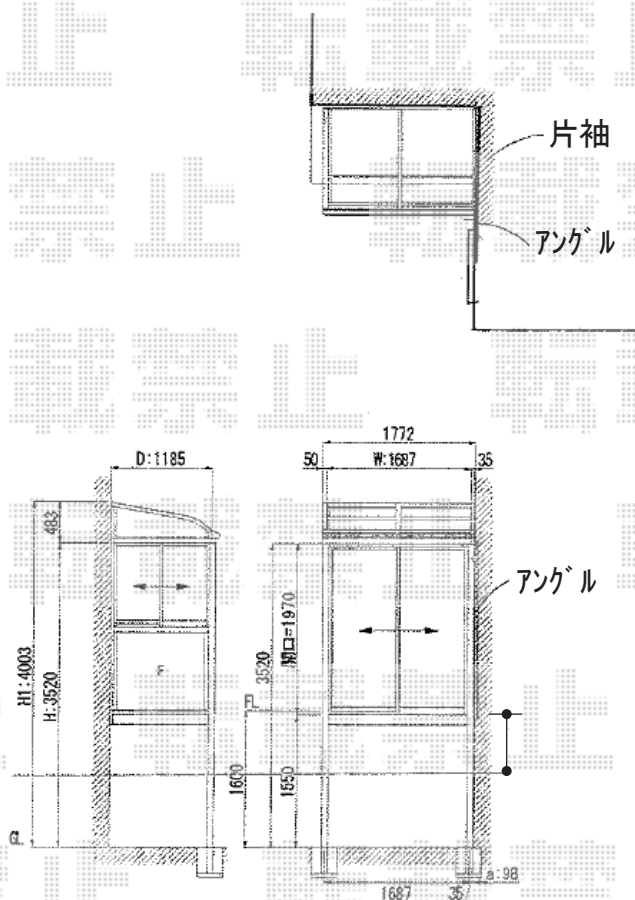

エクステリア工事 施工概略図

LIXIL サニージュ R型 床納まり ランマ無 積雪～20cm対応 ※片袖納まり
 寸法= 間口 関東1.0間 (1,820mm) × 出幅 4尺 (1,185mm)
 正面ユニット： テラス (2枚建) *網戸
 側面ユニット： 【外観左側】高窓 (2枚建) *網戸 / 【外観右側】なし
 色： シャイングレー
 屋根材： ポリカーボネート (クリアマット・すりガラス調)
 床材： 塩ビデッキボード (グレー)
 ガラス仕様： ガラス (透明5mm)
 施工方法： 下止め仕様
 柱仕様： 床長尺床上標準仕様