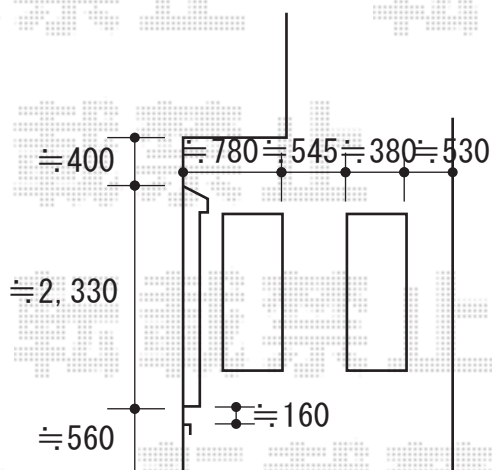

エクステリア工事 施工概略図

LIXIL サニージュ R型 床納まり ランマ無 積雪～20cm対応 ※片袖納まり
 寸法= 間口 関東1.0間 (1,820mm) × 出幅 4尺 (1,185mm)
 正面ユニット： テラス (2枚建) *網戸
 側面ユニット： 【外観左側】高窓 (2枚建) *網戸 / 【外観右側】なし
 色： シャイングレー
 屋根材： ポリカーボネート (クリアマット・すりガラス調)
 床材： 塩ビデッキボード (グレー)
 ガラス仕様： ガラス (透明5mm)
 施工方法： 下止め仕様
 柱仕様： 床長尺床上標準仕様