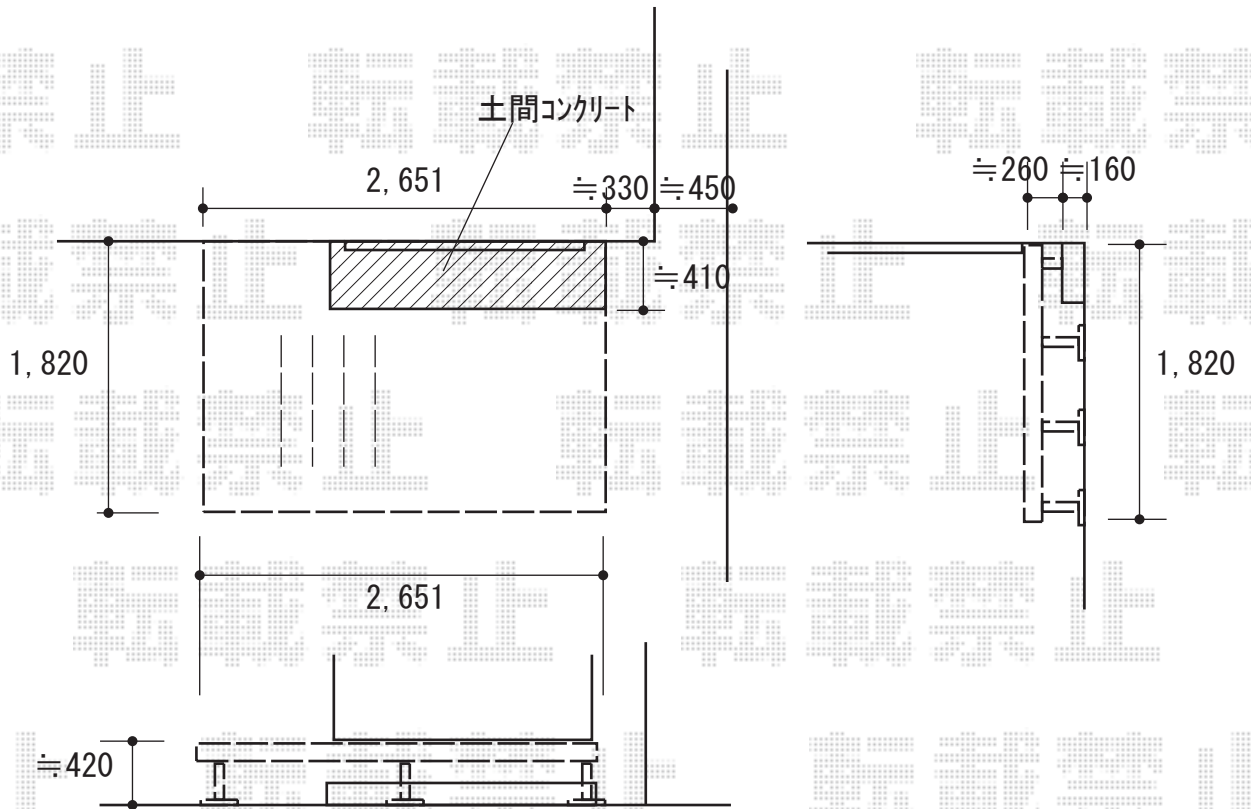

ウッドデッキ 施工概略図

Value Select マージウッドデッキ

間口= 1.5間 (2,651mm)

出幅= 6尺 (1,820mm)

色 : レッドウッド

床板 : 縦貼り

幕板 : 標準幕板

束柱 : Sタイプ (550mm) (色 : カームブラック)