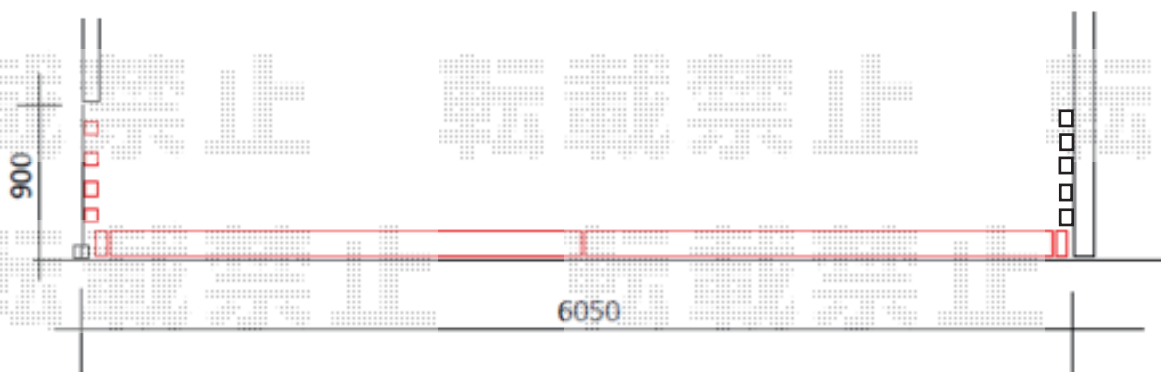

全幅= 5,915mm

たたみ幅= 473mm×2

高さ= 1,237mm

色 : ステンカラー

キャスト数 : 無し

落棒数 : 4本

2020-5-720325

担当者