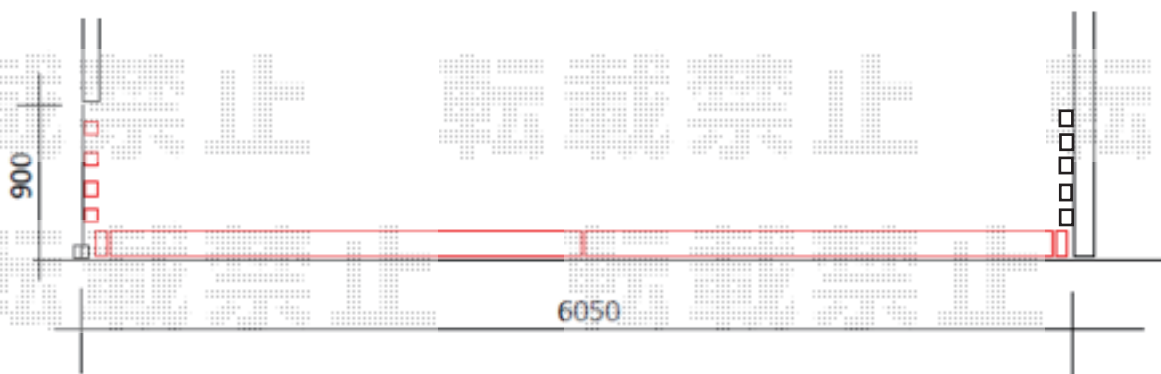

全幅= 5,915mm

たたみ幅= 473mm×2

高さ= 1,237mm

色 : ステンカラー

キャスト数 : 無し

落棒数 : 4本

2020-5-720325

担当者