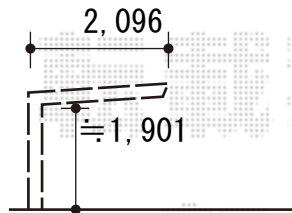

サイクルポート 施工概略図

LIXIL フーゴFミニ (フラットスタイル) 積雪~20cm対応
幅= 2,096mm
奥行= 3,616mm (5台~9台用)
色: シャイングレー
屋根材: ポリカーボネート (クリアマット・すりガラス調)
柱仕様: 標準柱仕様 (有効高 約1,900mm)

2020-5-720377

担当者

中島