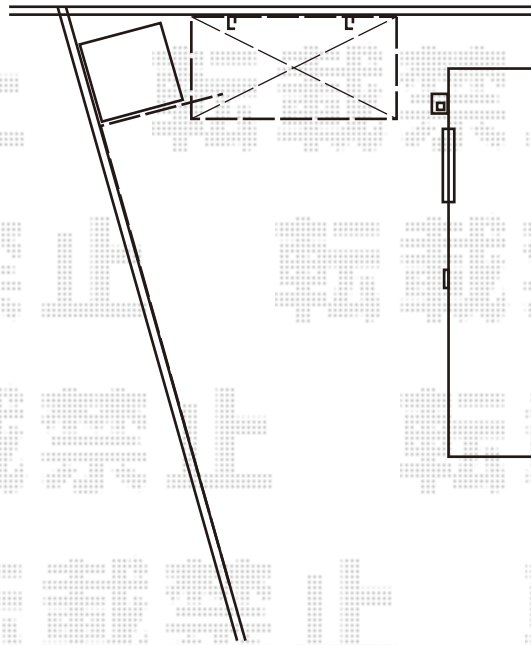

サイクルポート 施工概略図

LIXIL フーゴFミニ (フラットスタイル) 積雪~20cm対応
幅= 2,096mm
奥行= 3,616mm (5台~9台用)
色: シャイングレー
屋根材: ポリカーボネート (クリアマット・すりガラス調)
柱仕様: 標準柱仕様 (有効高 約1,900mm)

2020-5-720377

担当者

中島