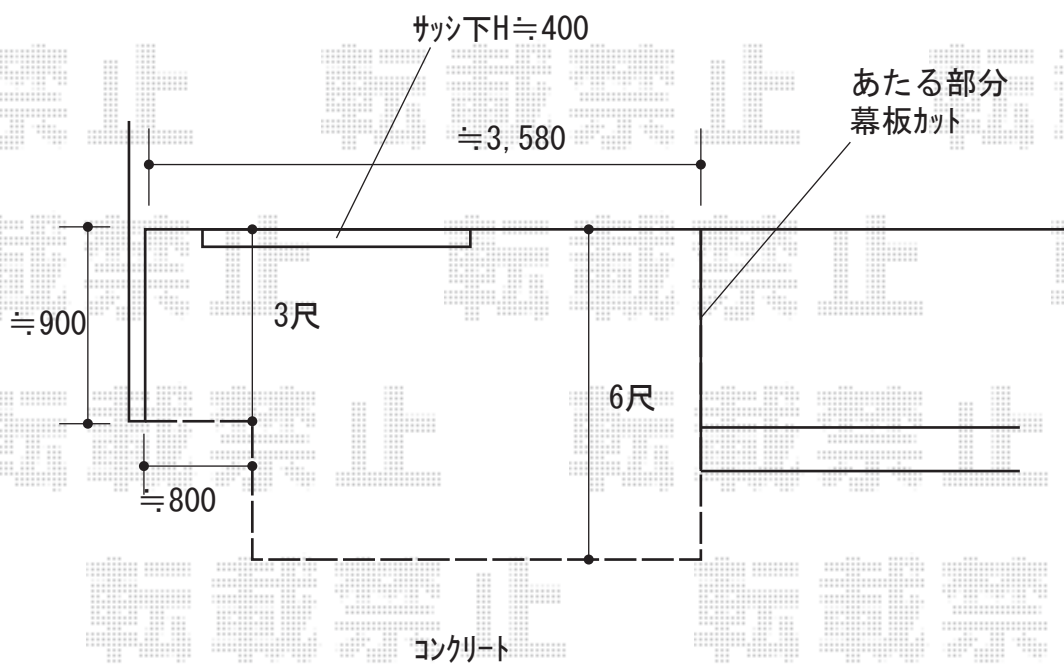

ウッドデッキ 施工概略図

YKK AP リウッドデッキ 200
間口= 2.0間(3,651mm)
出幅= 6尺(1,820mm)/3尺(920mm)
色: ホワイトブラウン
床板: 縦貼り
幕板: 標準幕板
束柱: Tタイプ(400~550mm) (色: プラチナステン)
追加部材: 出幅違い加工用部材一式

【イメージ図】

2020-5-720433

担当者

政井