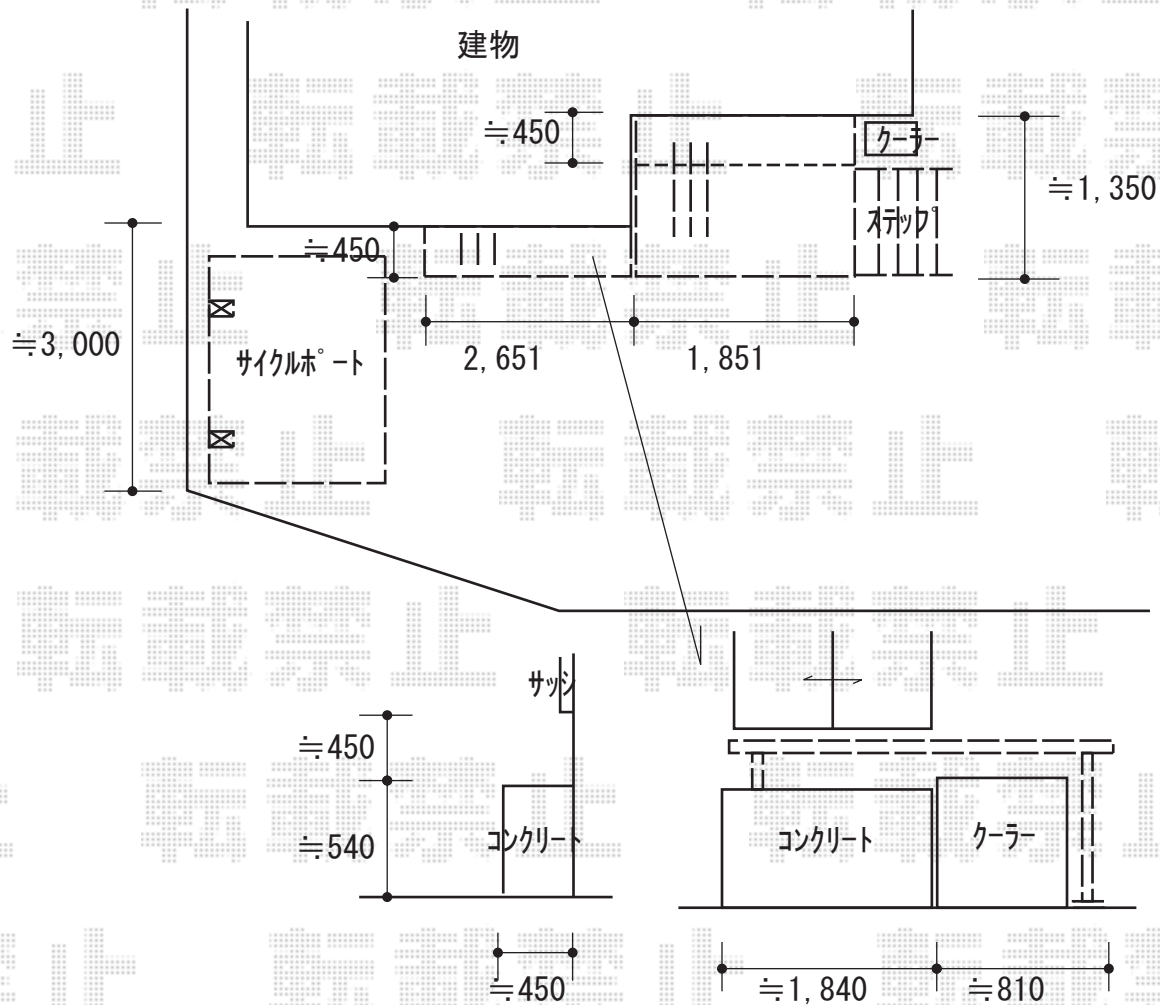

エクステリア商品 施工概略図

YKK AP 【01】 リウッドデッキ 200

間口= 1.0間(1,851mm)

出幅= 5尺(1,520mm)

色： レッドブラウン

床板： 縦貼り

幕板： 標準幕板

束柱： Lタイプ(850~1000mm) (色： プラチナステン)

YKK AP 【01】 リウッド ステップ5型 ステップLタイプ (4段) ×1セット

色： レッドブラウン

YKK AP レイナポートグランミニ 積雪~20cm対応

幅= 2,100mm

奥行= 2,188mm (3台用)

色： プラチナステン

屋根材： 熱線遮断ポリカーボネート(クリアマット)

柱仕様： 標準柱仕様(有効高 約1,814mm)

YKK AP 【02】 リウッドデッキ 200

間口= 1.5間(2,651mm)

出幅= 3尺(920mm)

色： レッドブラウン

床板： 縦貼り

幕板： 標準幕板

束柱： Lタイプ(850~1000mm) (色： プラチナステン)

2020-5-720449