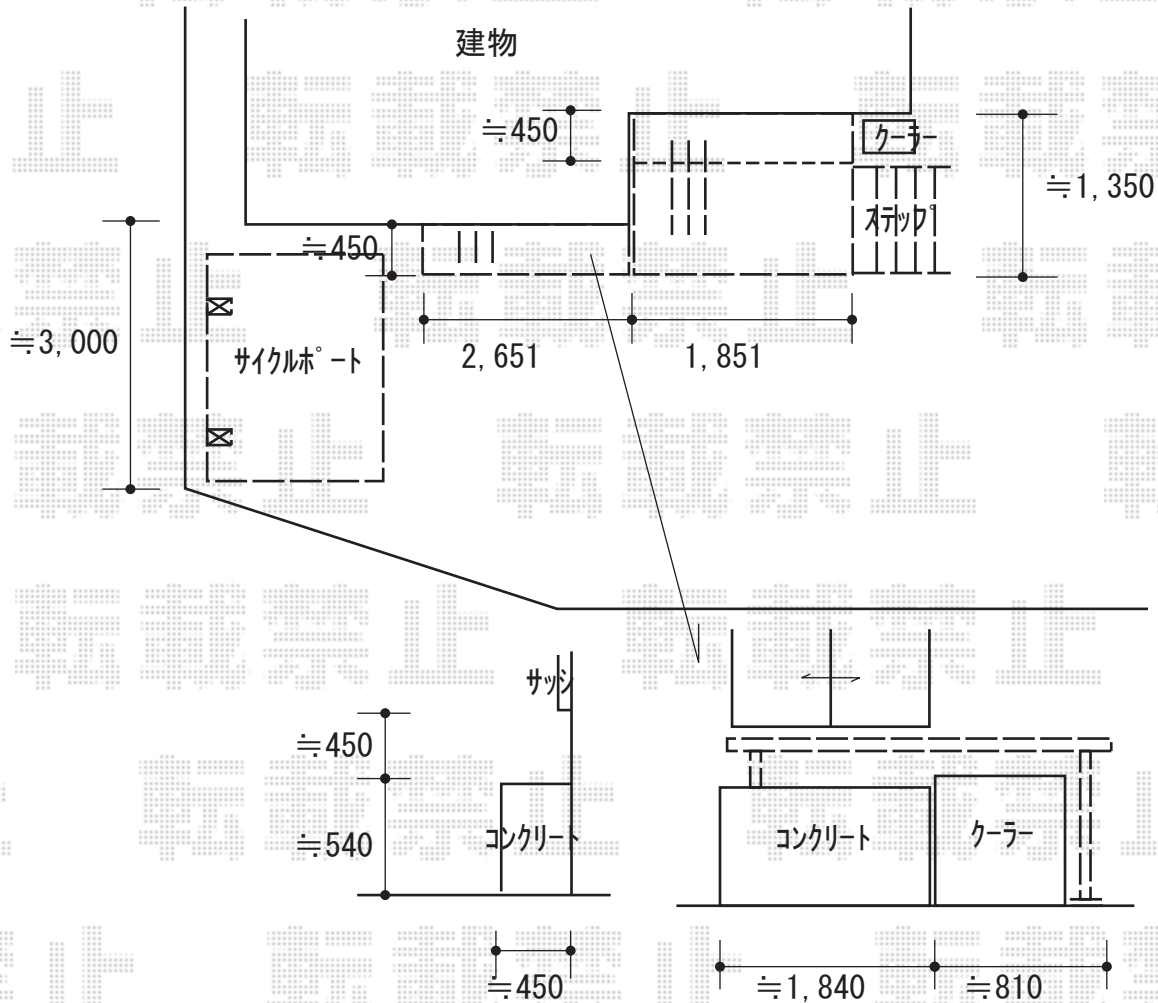

エクステリア商品 施工概略図

YKK AP 【01】 リウッドデッキ 200  
 間口= 1.0間(1,851mm)  
 出幅= 5尺(1,520mm)  
 色： レッドブラウン  
 床板： 縦貼り  
 幕板： 標準幕板  
 束柱： Lタイプ(850~1000mm) (色： プラチナステン)

YKK AP 【01】 リウッド ステップ5型 ステップLタイプ (4段) ×1セット  
 色： レッドブラウン

YKK AP レイナポートグランミニ 積雪~20cm対応  
 幅= 2,100mm  
 奥行= 2,188mm (3台用)  
 色： プラチナステン  
 屋根材： 熱線遮断ポリカーボネート(クリアマット)  
 柱仕様： 標準柱仕様(有効高 約1,814mm)

YKK AP 【02】 リウッドデッキ 200  
 間口= 1.5間(2,651mm)  
 出幅= 3尺(920mm)  
 色： レッドブラウン  
 床板： 縦貼り  
 幕板： 標準幕板  
 束柱： Lタイプ(850~1000mm) (色： プラチナステン)