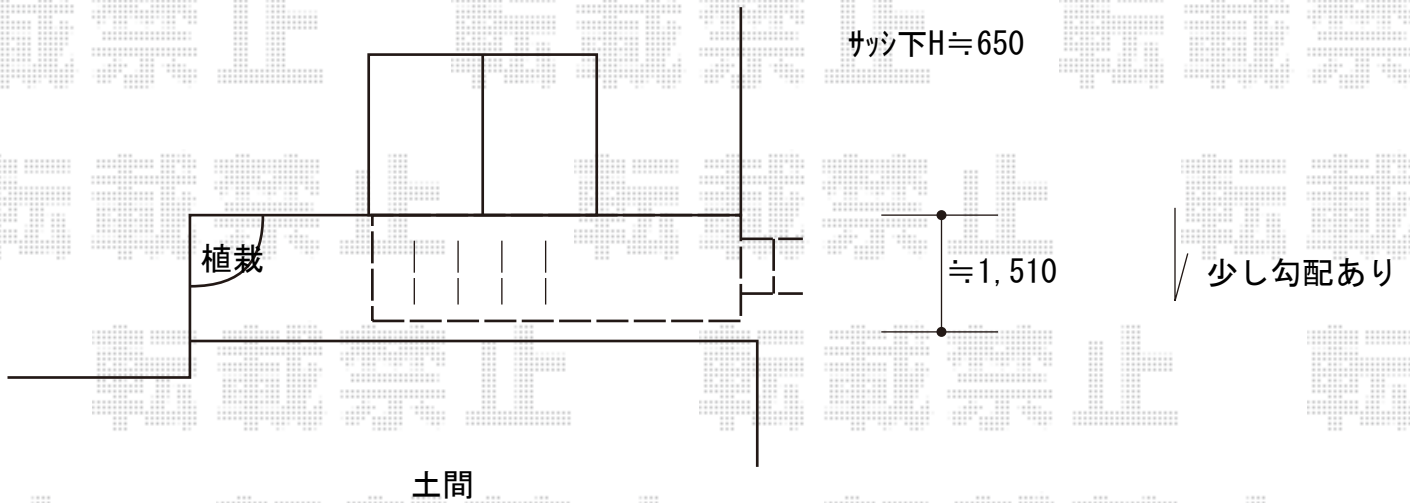

ウッドデッキ 施工概略図

YKK AP リウッドデッキ 200
間口= 1.5間(2,651mm)
出幅= 4尺(1,220mm)
色： ナチュラルブラウン
床板： 縦貼り
幕板： 標準幕板
束柱： Tタイプ(400~550mm) (色：【仮】プラチナステン)

2020-5-720454

担当者

政井