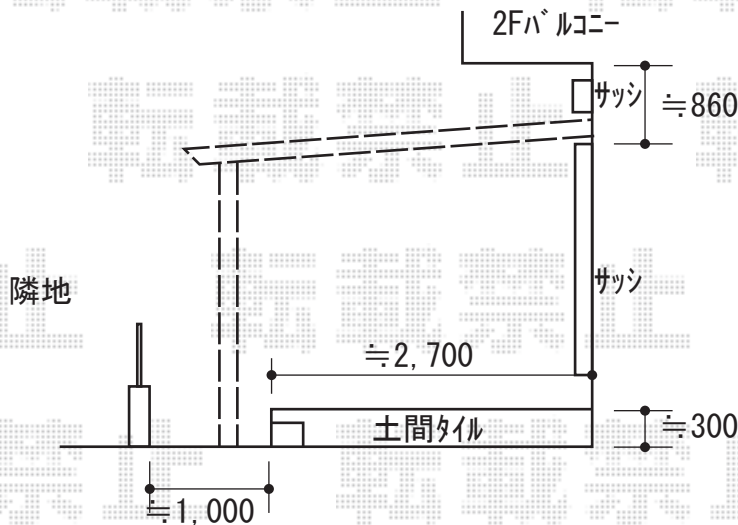

パーゴラ 施工概略図

YKK AP リレーリア パーゴラ サンシェードカーテン付き  
間口= 1.5間 (2,730mm)  
出幅= 10.5尺 (3,125mm)  
色： ブラウン  
屋根材： なし  
柱仕様： 柱標準タイプ (柱2本)  
オプション： サンシェードカーテン(生地色：グリーン) \*フック棒付き

---

YKK AP 水平式物干し 標準2本入×1セット  
色： ブラウン \*アルミ色のみ