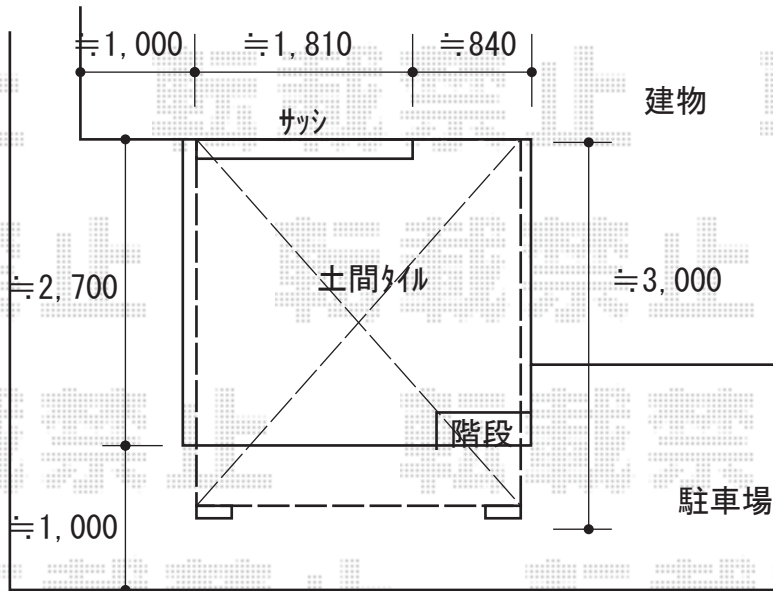

パーゴラ 施工概略図

YKK AP リレーリア パーゴラ サンシェードカーテン付き  
間口= 1.5間 (2,730mm)  
出幅= 10.5尺 (3,125mm)  
色： ブラウン  
屋根材： なし  
柱仕様： 柱標準タイプ (柱2本)  
オプション： サンシェードカーテン(生地色：グリーン) \*フック棒付き

---

YKK AP 水平式物干し 標準2本入×1セット  
色： ブラウン \*アルミ色のみ