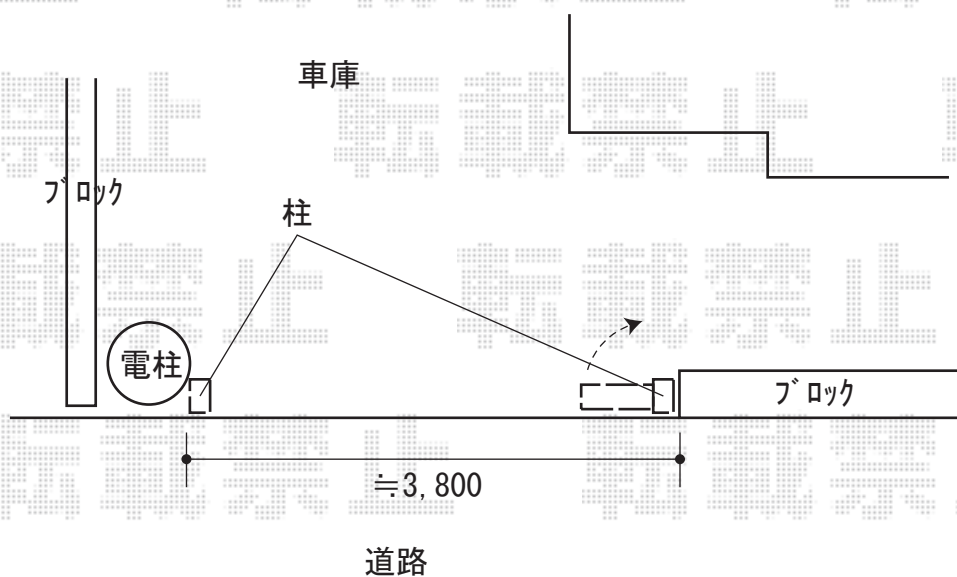

# 伸縮門扉 施工概略図

YKK AP レイオス1型 ノンレール 片開き 38S  
開口幅= 3,707mm  
全幅= 3,807mm  
たたみ幅= 547mm  
高さ= 柱 : 1,170 mm 扉 : 1,150mm  
色 : プラチナステン  
キャスター数 : 3箇所  
落棒数 : 3本

2020-5-720551

担当者

中島