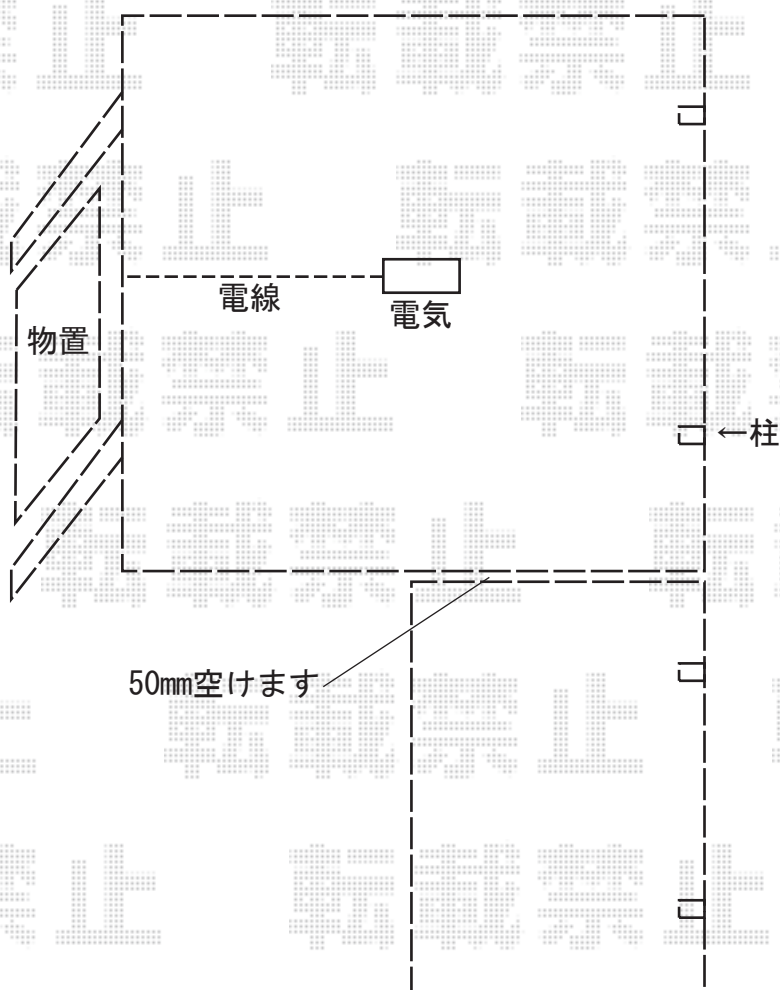

# カーポート 施工概略図

YKK AP 【01】 レイナポートグラン 積雪～20cm対応  
幅= 3,000mm 奥行= 5,768mm 色： プラチナステン  
屋根材： 熱線遮断ポリカーボネート（クリアマット/すりガラス調）  
柱仕様： ハイルフ柱仕様（有効高 約2,350mm）

YKK AP 【02】 レイナツインポートグラン 積雪～20cm対応  
幅= 5,983mm 奥行= 5,768mm 色： プラチナステン  
屋根材： 熱線遮断ポリカーボネート（クリアマット/すりガラス調）  
柱仕様： ハイルフ柱仕様（有効高 約2,350mm）

イナバ物置 シンプリィー 一般型 1940×615×1903  
間口= 1,940mm 奥行= 615mm 高さ= 1,903mm  
色： ファインシルバー  
屋根タイプ： 標準型 耐荷重タイプ： 一般型  
棚タイプ： 長もの収納タイプ 数量： 1台

2020-5-720581

担当者

木挽