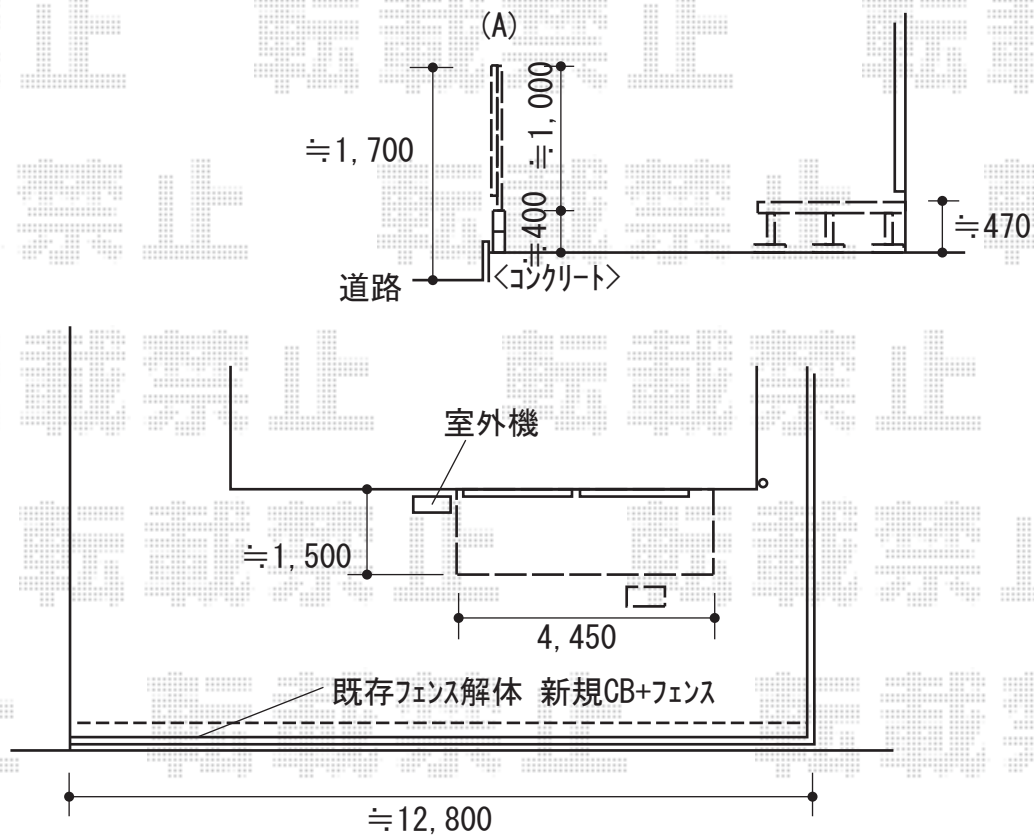

フェンス/ウッドデッキ 施工概略図

YKK AP ルシアスフェンスF02型 横目隠し 木調カラー 自由柱施工
本体1枚 (W×H) = T100 (1,975mm×920mm) × 7枚
自由柱: T100 × 8本
エンドキャップ: 1セット
色: パネル/ショコラウォールナット 枠・柱・裏面/プラチナステン

YKK AP リウッドデッキ 200
間口= 2.5間(4,451mm)
出幅= 5尺 (1,520mm)
色: レッドブラウン
床板: 縦貼り
幕板: 標準幕板
束柱: Tタイプ(400~550mm) (色: カームブラック)

YKK AP 独立式 リウッド ステップ2型 1セット
色: レッドブラウン (束柱色: カームブラック)

2020-5-720608

担当者

細川