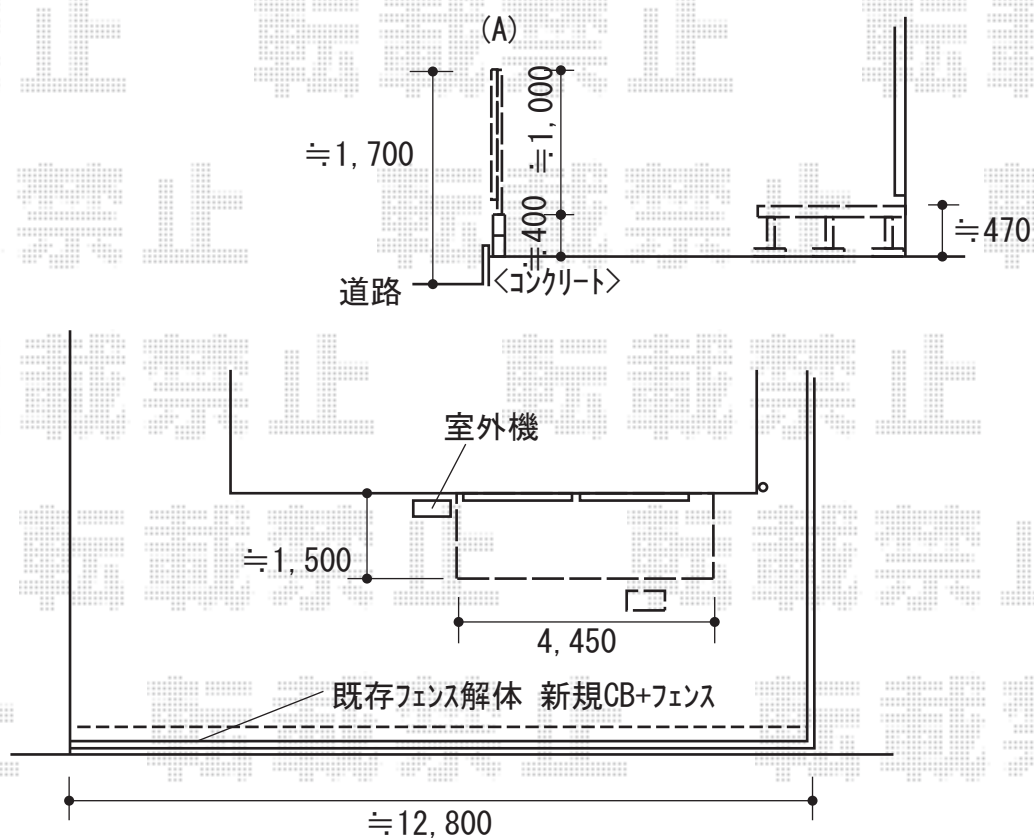

フェンス/ウッドデッキ 施工概略図

YKK AP ルシアスフェンスF02型 横目隠し 木調カラー 自由柱施工
本体1枚 (W×H) = T100 (1,975mm×920mm) × 7枚
自由柱: T100 × 8本
エンドキャップ: 1セット
色: パネル/ショコラウォールナット 枠・柱・裏面/プラチナステン

YKK AP リウッドデッキ 200
間口= 2.5間(4,451mm)
出幅= 5尺 (1,520mm)
色: レッドブラウン
床板: 縦貼り
幕板: 標準幕板
束柱: Tタイプ(400~550mm) (色: カームブラック)

YKK AP 独立式 リウッド ステップ2型 1セット
色: レッドブラウン (束柱色: カームブラック)

2020-5-720608

担当者

細川