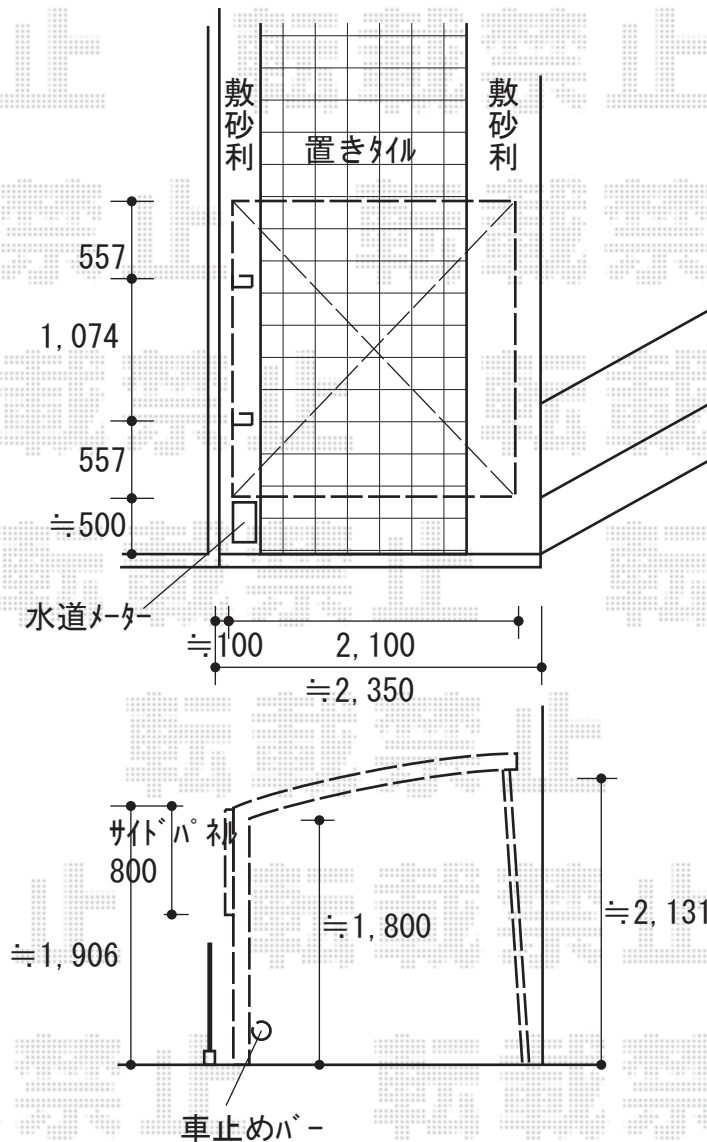

サイクルポート 施工概略図

YKK AP レイナポートグランミニ 積雪～20cm対応
 幅= 2,100mm
 奥行= 2,188mm(3台用)
 色： プラチナステン
 屋根材： ポリカーボネート（トーマイマット）
 柱仕様： 標準柱仕様（有効高 約1,814mm）

YKK AP レイナポートグランミニ サイドパネル
 奥行サイズ： 長さ22用
 高さ： 836mm*1段
 色： プラチナステン
 パネル材： ポリカーボネート（トーマイマット）
 柱仕様： 標準柱仕様*間柱なし

YKK AP レイナポートグランミニ 着脱式サポート柱 2本入り×1セット
 柱仕様： 標準・ハイルーフ兼用
 色： プラチナステン

YKK AP レイナポートグラン 車止めバー
 長さ= 22用(1本入)
 色： プラチナステン

2020-5-720780

担当者

中島