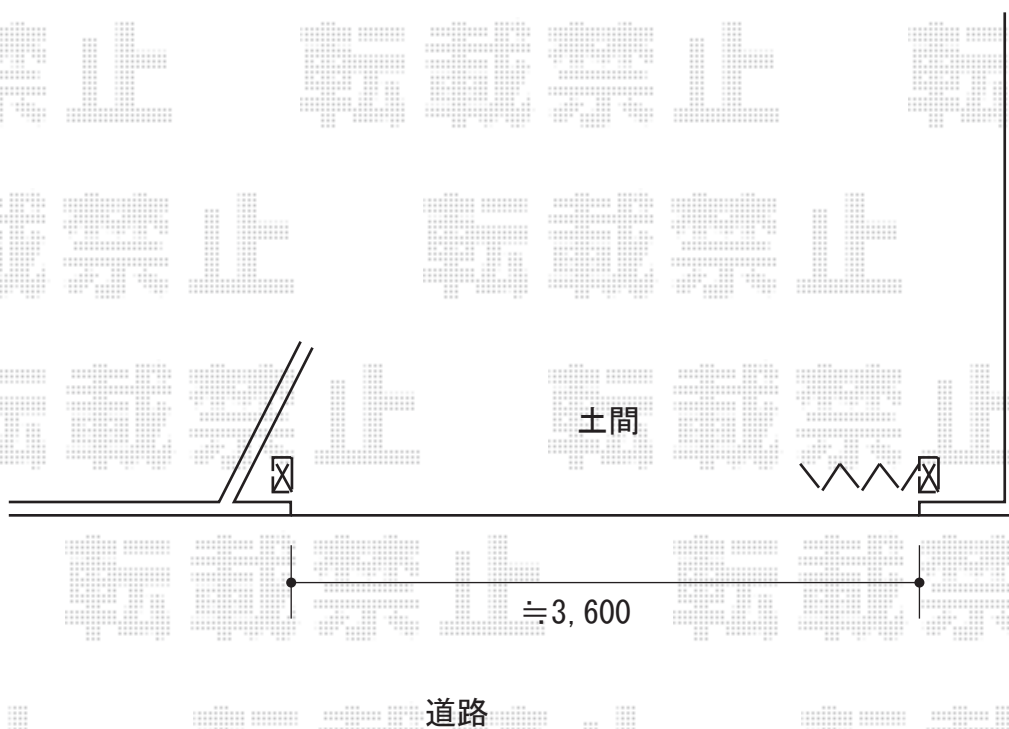

伸縮門扉 施工概略図

Value Select トリップゲートII 1型 シンプル ノンレール 片開き 36S
開口幅= 3,551mm
全幅= 3,631mm
たたみ幅= 367mm
高さ= 1,210mm
色： ブロンズ
キャスター数： 2箇所
落棒数： 2本

2020-5-720868

担当者

中島