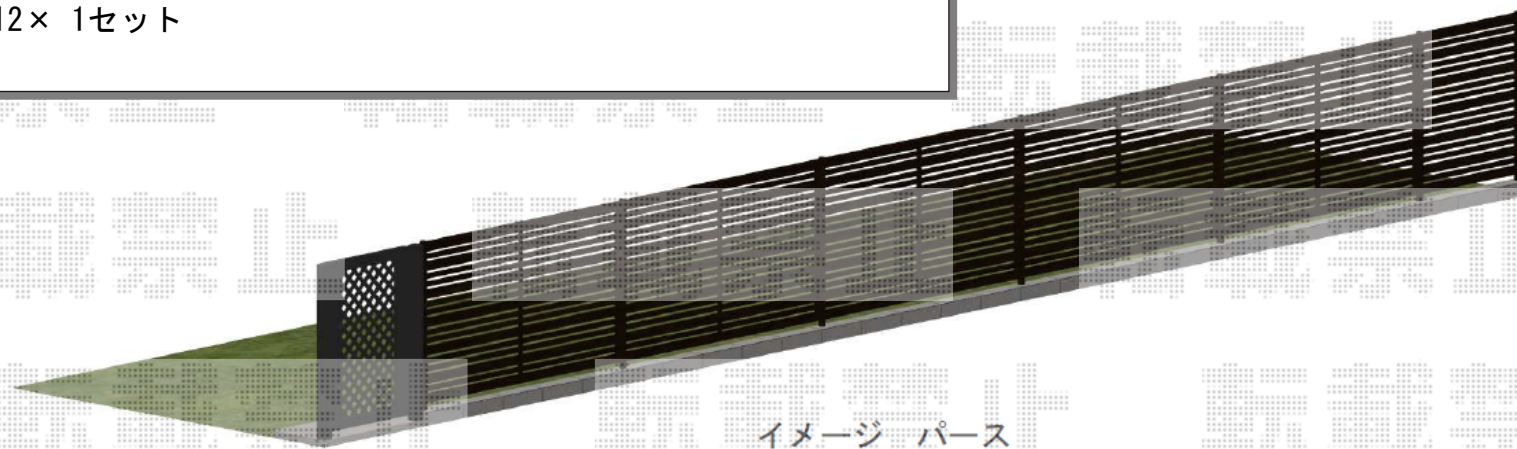

## フェンス 施工概略図

LIXIL 【概算】フェンスAA YR1型 横格子 ランダム 木調カラー フリーポールタイプ

本体1枚 (W×H) = T-12 (2,000mm×940mm) × 6枚

柱: T-12 × 7本

端部キャップ: T-12 × 1セット

色: クリエダーク

フェンス  
リクシル フェンス AA YR1型 T-12 (クリエダーク) コ抜き有  
既存植栽 お客様撤去・処分

平面図