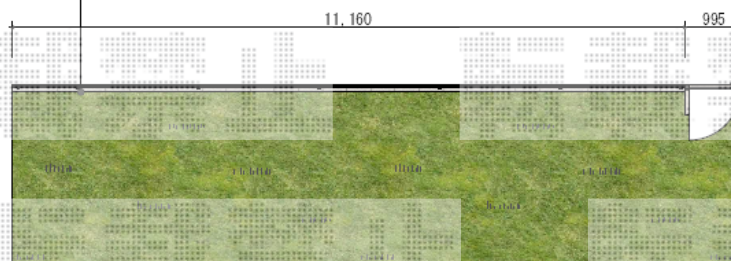

## フェンス 施工概略図

LIXIL 【概算】フェンスAA YR1型 横格子 ランダム 木調カラー フリーポールタイプ

本体1枚 (W×H) = T-12 (2,000mm×940mm) × 6枚

柱: T-12 × 7本

端部キャップ: T-12 × 1セット

色: クリエダーク

フェンス  
リクシル フェンス AA YR1型 T-12 (クリエダーク) コ抜き有  
既存植栽 お客様撤去・処分

平面図