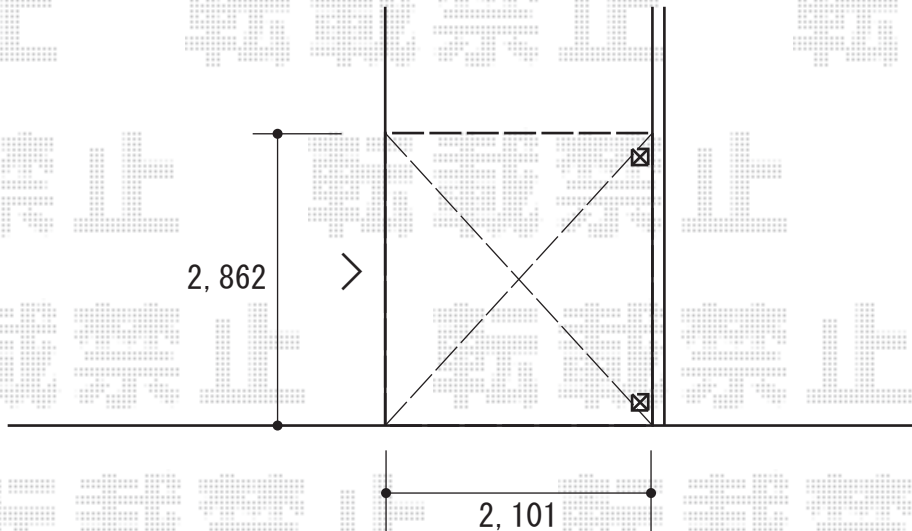

サイクルポート 施工概略図

LIXIL ネスカRミニ (ラウンドスタイル) 積雪~20cm対応
幅= 2,101mm
奥行= 2862(4台~7台用)mm
色: ホワイト
屋根材: ポリカーボネート (クリアブラウン)
柱仕様: 標準柱 (有効高 約1,900mm) 仕様

LIXIL ネスカRミニ 屋根材ホルダー
奥行サイズ: 29型用
色: ホワイト

2020-5-720872

担当者

中島