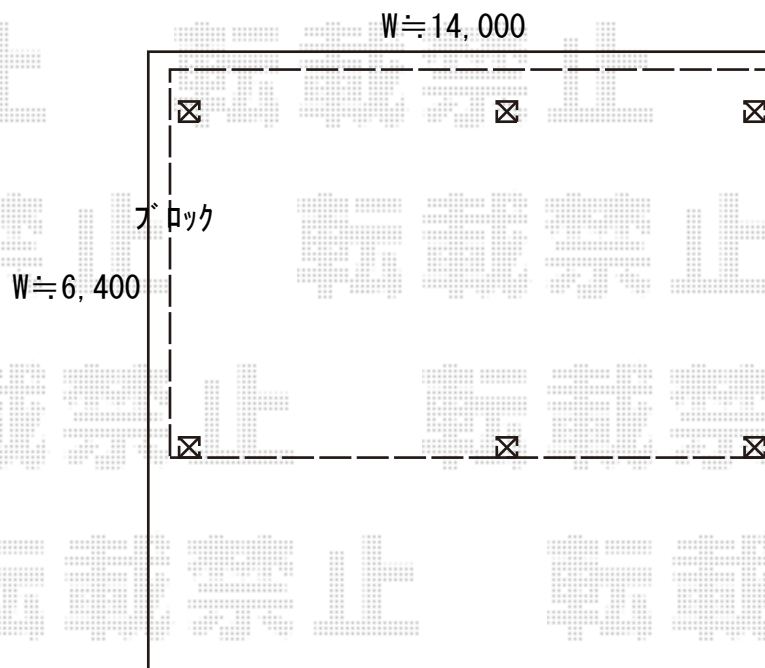

カーポート 施工概略図

LIXIL(トステム) テリオスポートIII 900 3台用 横連棟 角6本柱 積雪~30cm対応
幅= 9,084mm
奥行= 6,053mm
色: オータムブラウン
屋根材: スチール折板(ペフ無/t0.6mm) × 15枚 ※価格別途
柱仕様: 標準柱仕様(有効高 約2,300mm)
横材: 無

2020-5-720951

担当者

西村