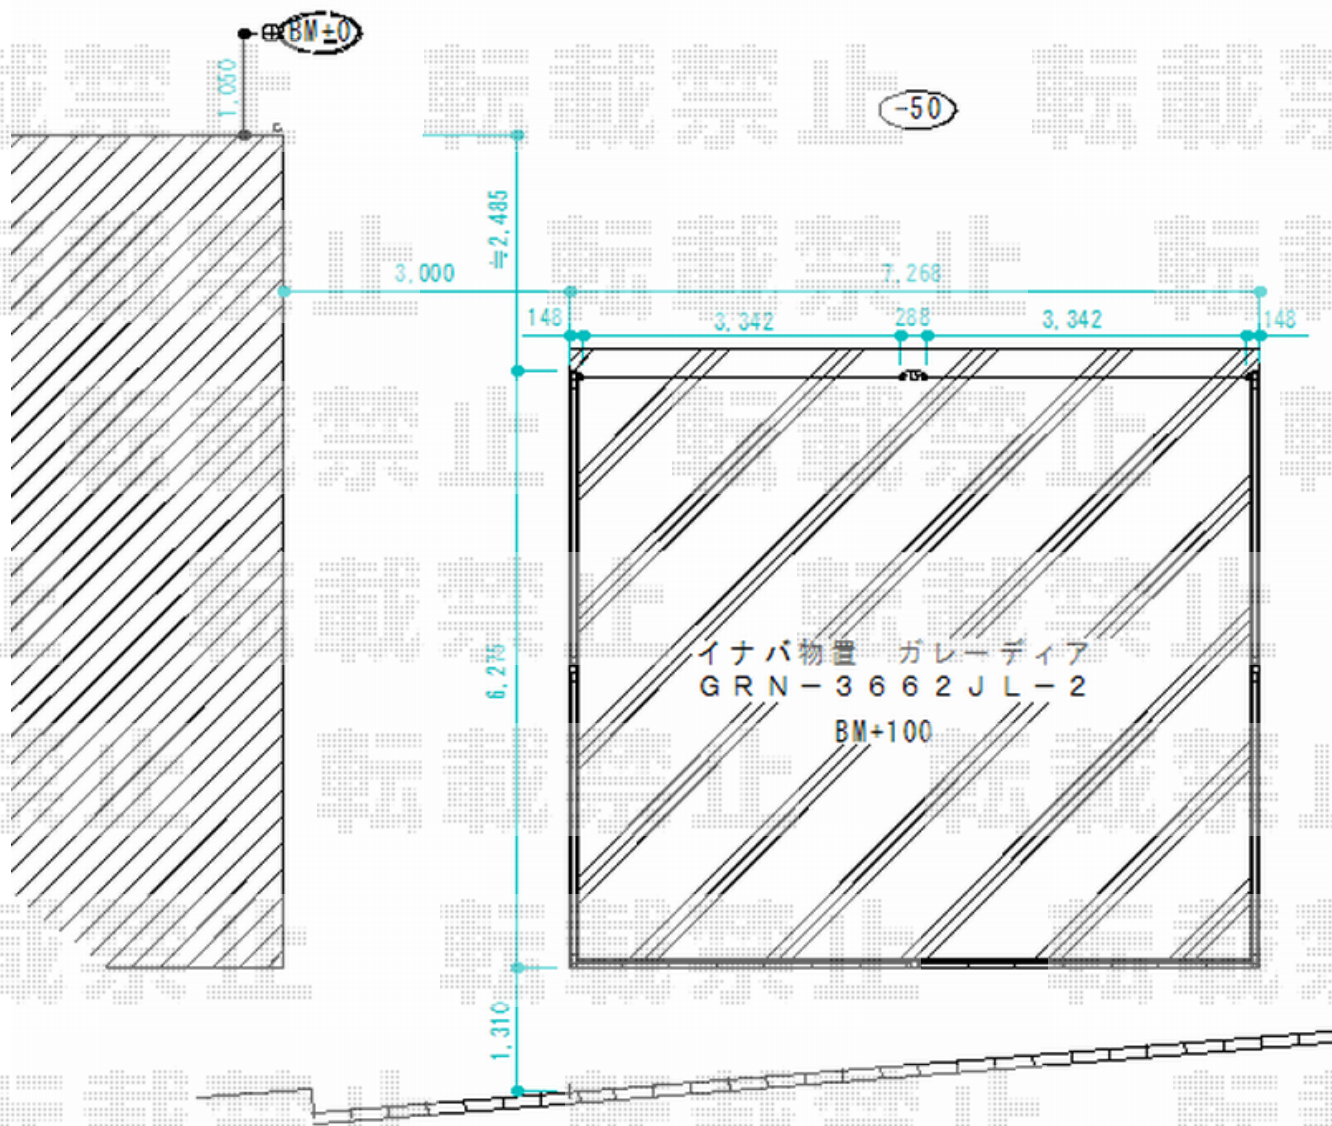

ガレージ 施工概略図

イナバ物置 ガレーディア 一般型 7260×6275×2960 ジャンボ GRN-3662JL-2
 間口= 7,260mm
 奥行= 6,275mm
 高さ= 2,960mm
 色：アーバンGM
 屋根タイプ：標準型
 耐荷重タイプ：一般型

イナバ物置 ガレーディア オプション
 雨とい：GRN-3662JL-2用/Jタイプ × 1
 ガラス窓（ガラス付き/アミ戸なし）：壁パネル3枚分 [GNR-3J] × 1
 壁面扉：壁パネル3枚分 [SNR-3J] × 1
 シャッターケース：間口3,630mm用 × 2