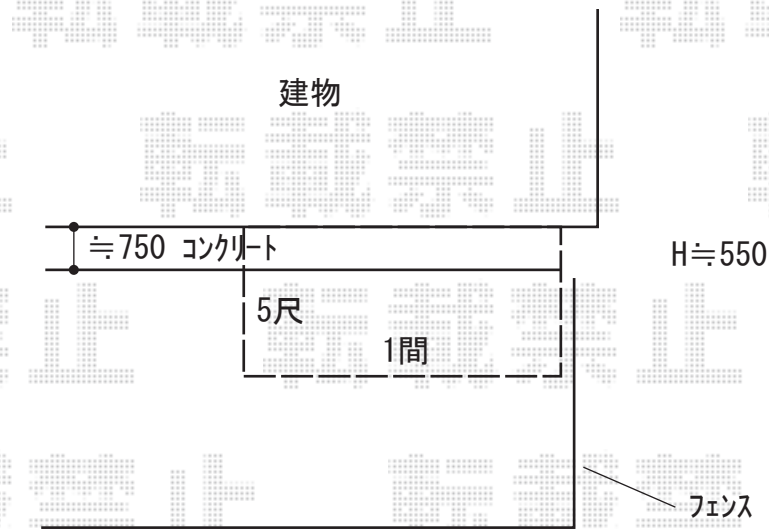

ウッドデッキ工事 施工概略図

Value Select マージウッドデッキ

間口= 1.0間(1,851mm)

出幅= 5尺(1,520mm)

色： ナチュラル

床板： 縦貼り

幕板： 標準幕板

束柱： Tタイプ(400~550mm) (色： カームブラック)