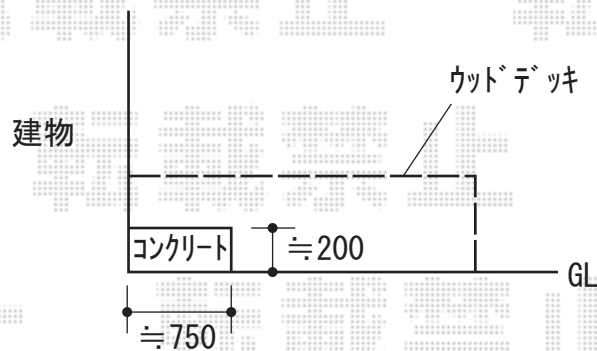

ウッドデッキ工事 施工概略図

Value Select マージウッドデッキ

間口= 1.0間(1,851mm)

出幅= 5尺(1,520mm)

色： ナチュラル

床板： 縦貼り

幕板： 標準幕板

束柱： Tタイプ(400~550mm) (色： カームブラック)