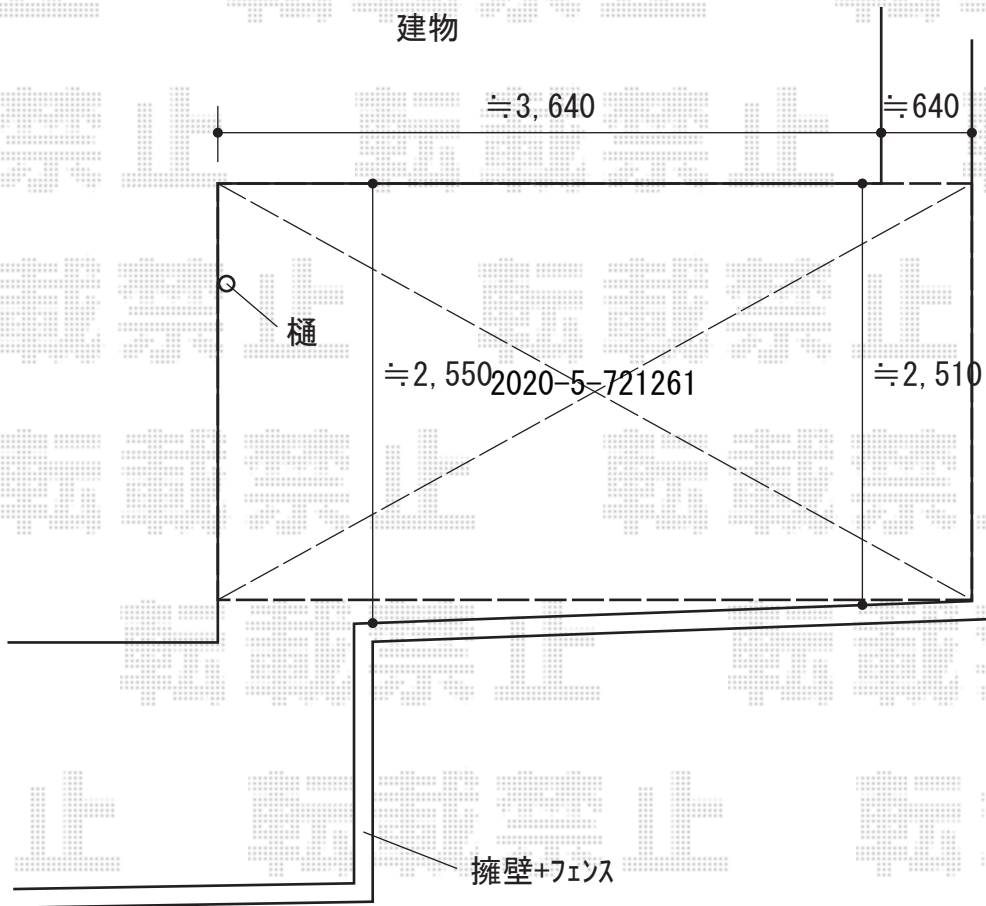

ウッドデッキ 施工概略図

YKK AP リウッドデッキ 200
間口= 2.5間(4,451mm)
出幅= 9尺(2,720mm)
色： レッドブラウン
床板： 縦貼り
幕板： 標準幕板*躯体側一部追加
束柱： Sタイプ(550mm) (色： カームブラック)

2020-5-721261

担当者

木附