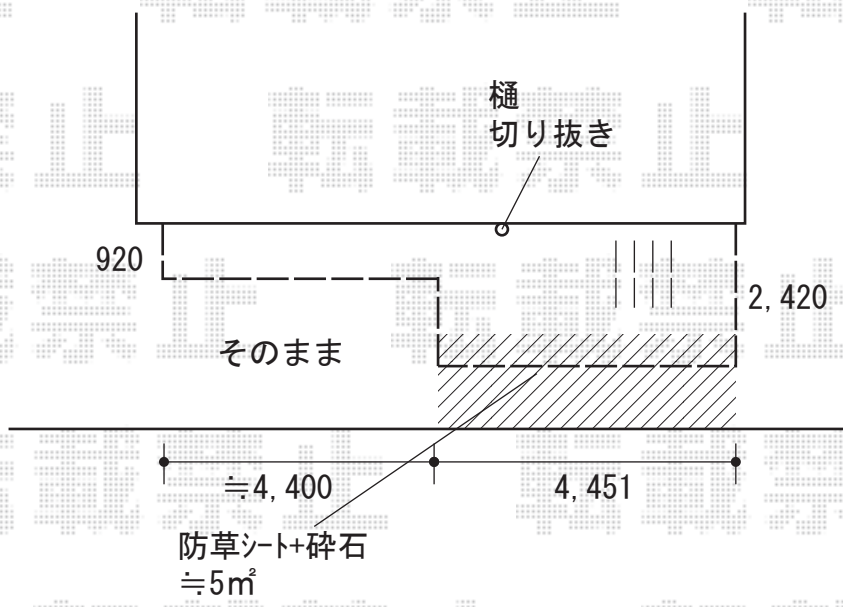

# ウッドデッキ 施工概略図

YKK AP リウッドデッキ 200  
間口= 4,400mm+4,451mm  
出幅= 3尺(920mm)/8尺(2,420mm)  
色: レッドブラウン  
床板: 縦貼り  
幕板: 標準幕板  
束柱: Tタイプ(400~550mm) (色: カームブラック)

【イメージ図】

2020-5-721487	担当者	木附
---------------	-----	----