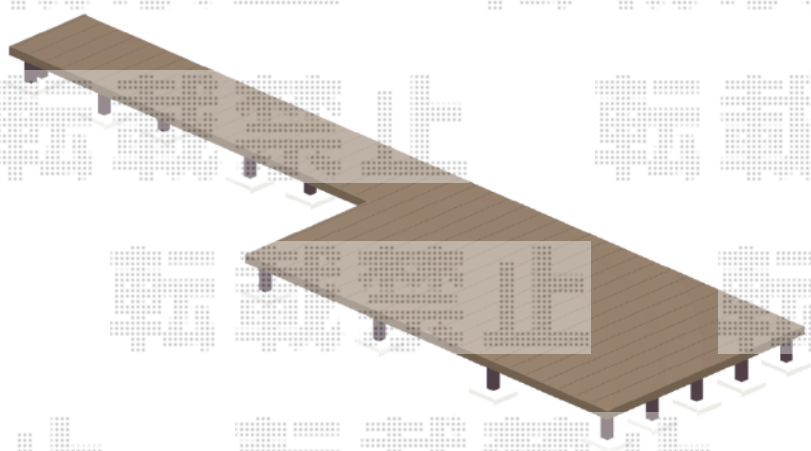

# ウッドデッキ 施工概略図

YKK AP リウッドデッキ 200  
間口= 4,400mm+4,451mm  
出幅= 3尺(920mm)/8尺(2,420mm)  
色: レッドブラウン  
床板: 縦貼り  
幕板: 標準幕板  
束柱: Tタイプ(400~550mm) (色: カームブラック)

【イメージ図】

2020-5-721487	担当者	木附
---------------	-----	----