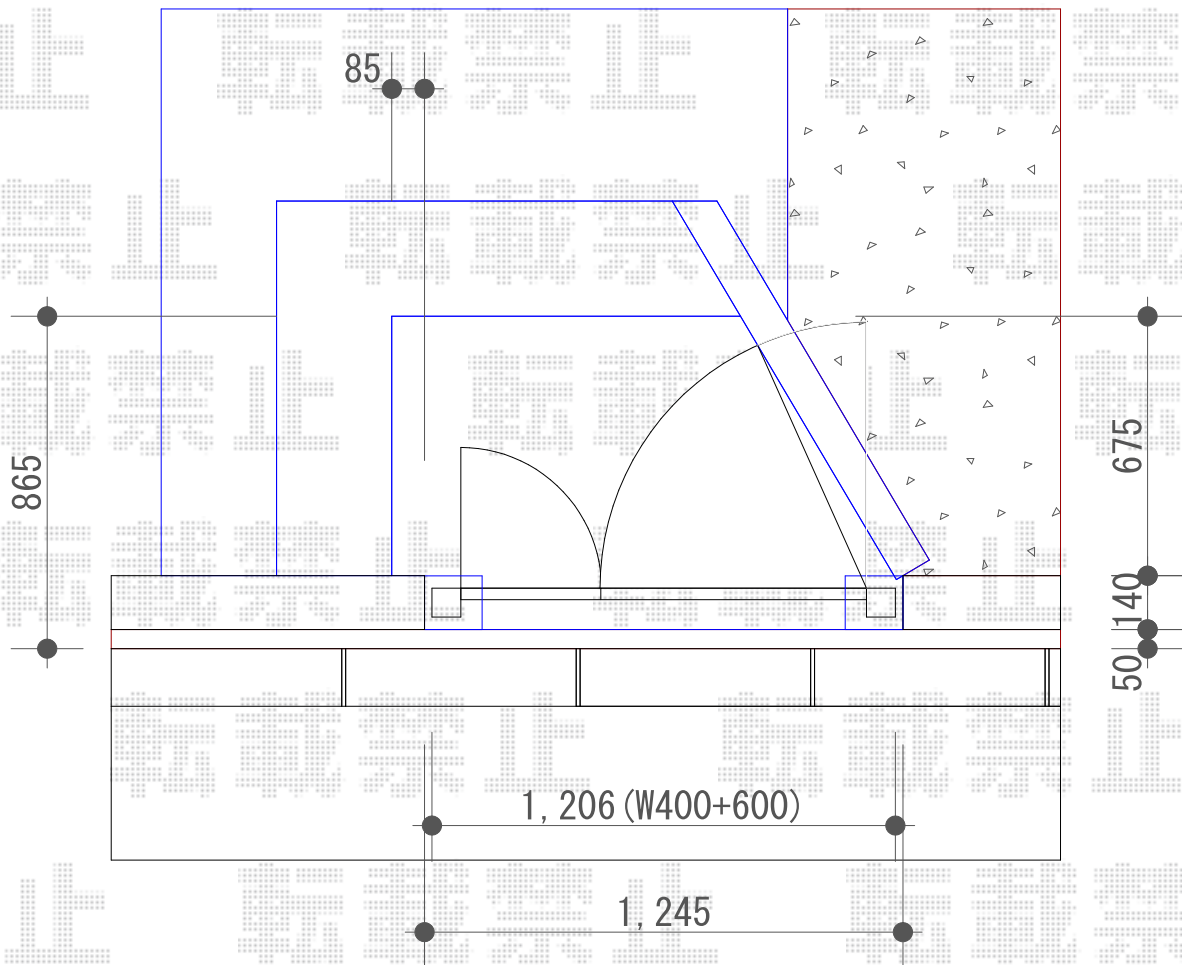

門扉 施工概略図

LIXIL (TOEX) 開き門扉AB YR3型 親子開き 柱使用

扉幅 = 400+600mm

扉高 = 1,200mm

色 : アイボリーホワイト

錠 : シリンダーPA錠

開き : 内開き

2020-5-721539