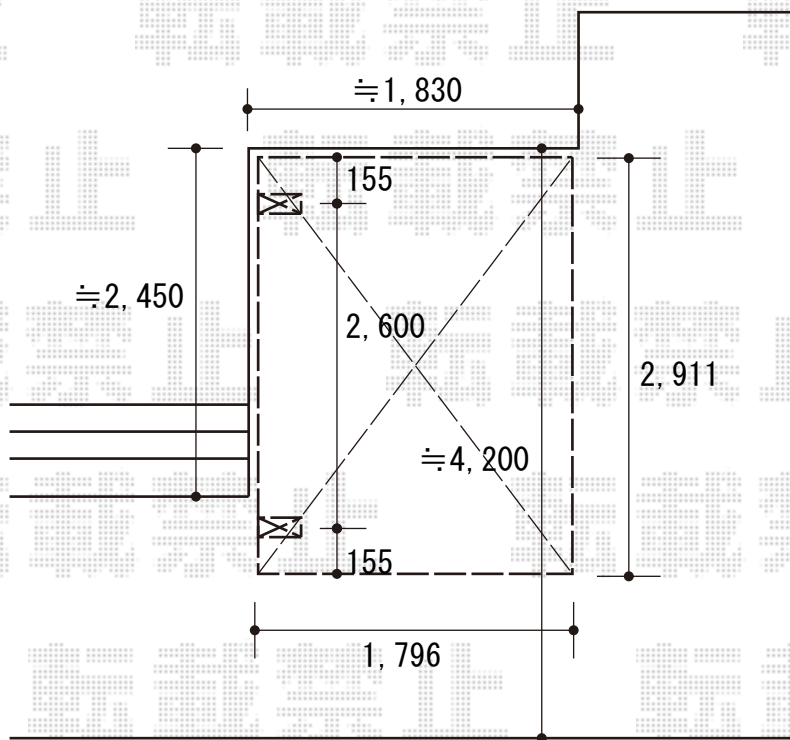

サイクルポート 施工概略図

LIXIL ネスカFミニ (フラットスタイル) 積雪~20cm対応
幅= 1,796mm
奥行= 2911 (4台~7台用)mm
色 : オータムブラウン
屋根材 : 熱線吸収ポリカーボネート (クリアマットS・すりガラス調)
柱仕様 : 標準柱仕様 (有効高 約1,900mm)

2020-5-721769

担当者

中島