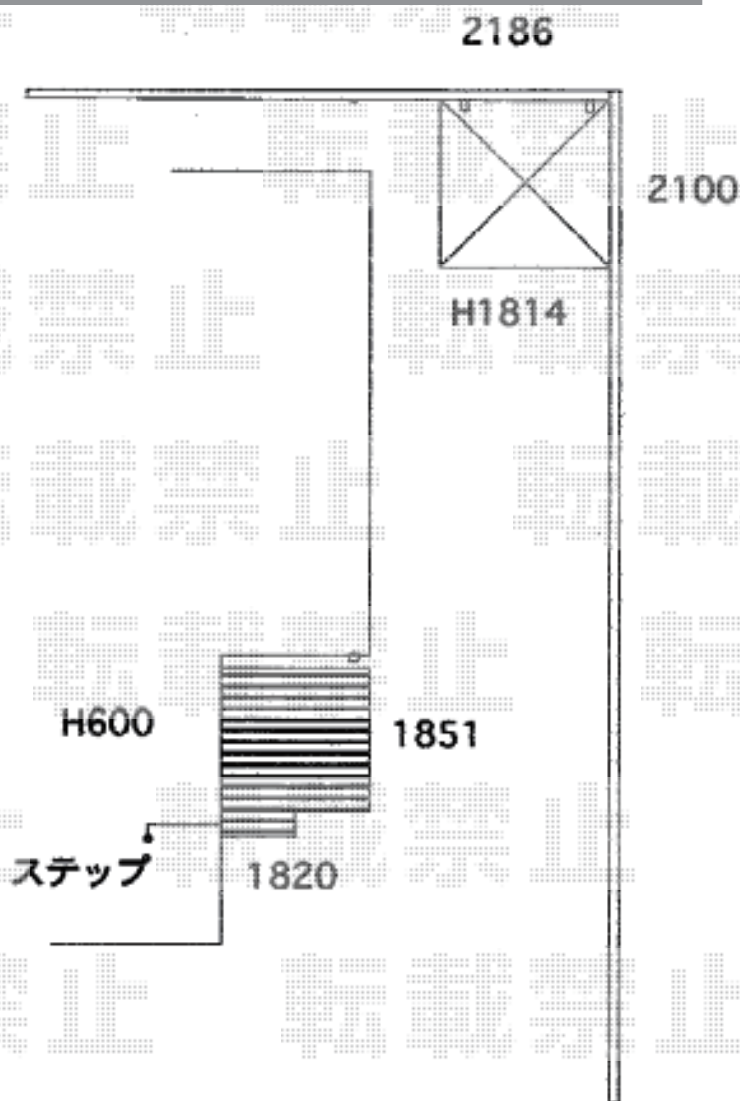

# ウッドデッキ・サイクルポート 施工概略図

Value Select 【01】 プレシオスポーツ ミニ 積雪～20cm対応  
幅= 2,100mm  
奥行= 2,188mm (3台用)  
色： ノーブルステン  
屋根材： ポリカーボネート (ガラスマット)  
柱仕様： 標準柱仕様 (有効高 約1,814mm)

YKK AP 【02】 リウッドデッキ 200  
間口= 1.0間 (1,851mm)  
出幅= 6尺 (1,820mm)  
色： レッドブラウン  
床板： 縦貼り  
幕板： 標準幕板  
束柱： Hタイプ (550～700mm) (色： カームブラック)  
追加部材： 幕板取付用補助根太 ANK-PC3 (L=2000) (1セット)  
追加部材： 補助根太ブラケットユニット ANK-PC1 (2個入り×1セット)  
追加部材： 上止め固定ねじユニット ANK-PA7 (1セット)

YKK AP 【02】 独立式 リウッド ステップ2型 1セット  
色： レッドブラウン (束柱色： カームブラック)

2020-5-721838

担当者

政井