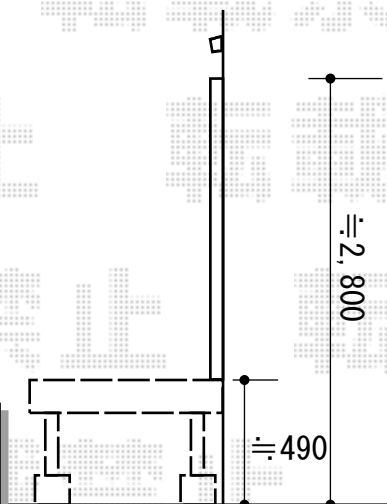

ウッドデッキ・テラス屋根・物置 施工概略図

※詳細な設置位置は、施工時再度お打合せくださいませ

YKK AP リウッドデッキ 200
間口= 1.5間(2,651mm)
出幅= 3尺(920mm)
色： ホワイトブラウン
床板： 縦貼り
幕板： 標準幕板
束柱： Tタイプ(400~550mm) (色： プラチナステン)

YKK AP 独立式 リウッドステップ2型
寸法(W×H×D)= 945×550×451mm
色： ホワイトブラウン(束柱： プラチナステン)
数量： 1台