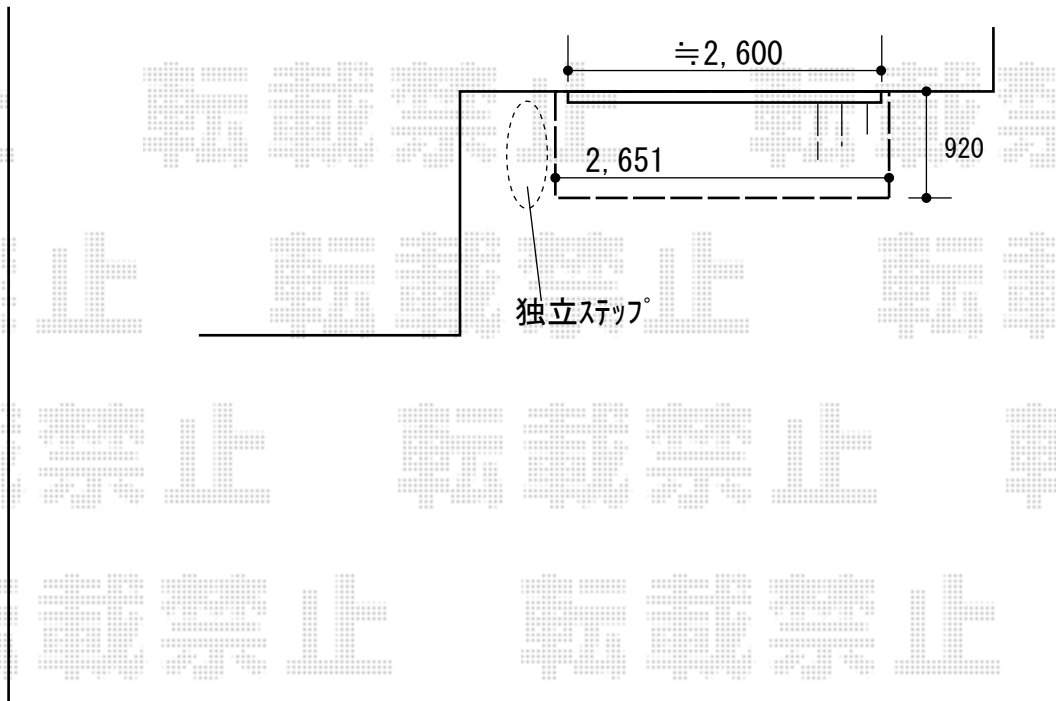

ウッドデッキ・テラス屋根・物置 施工概略図

※詳細な設置位置は、施工時再度お打合せくださいませ

YKK AP リウッドデッキ 200
間口= 1.5間(2,651mm)
出幅= 3尺(920mm)
色： ホワイトブラウン
床板： 縦貼り
幕板： 標準幕板
束柱： Tタイプ(400~550mm) (色： プラチナステン)

YKK AP 独立式 リウッドステップ2型
寸法(W×H×D)= 945×550×451mm
色： ホワイトブラウン(束柱： プラチナステン)
数量： 1台