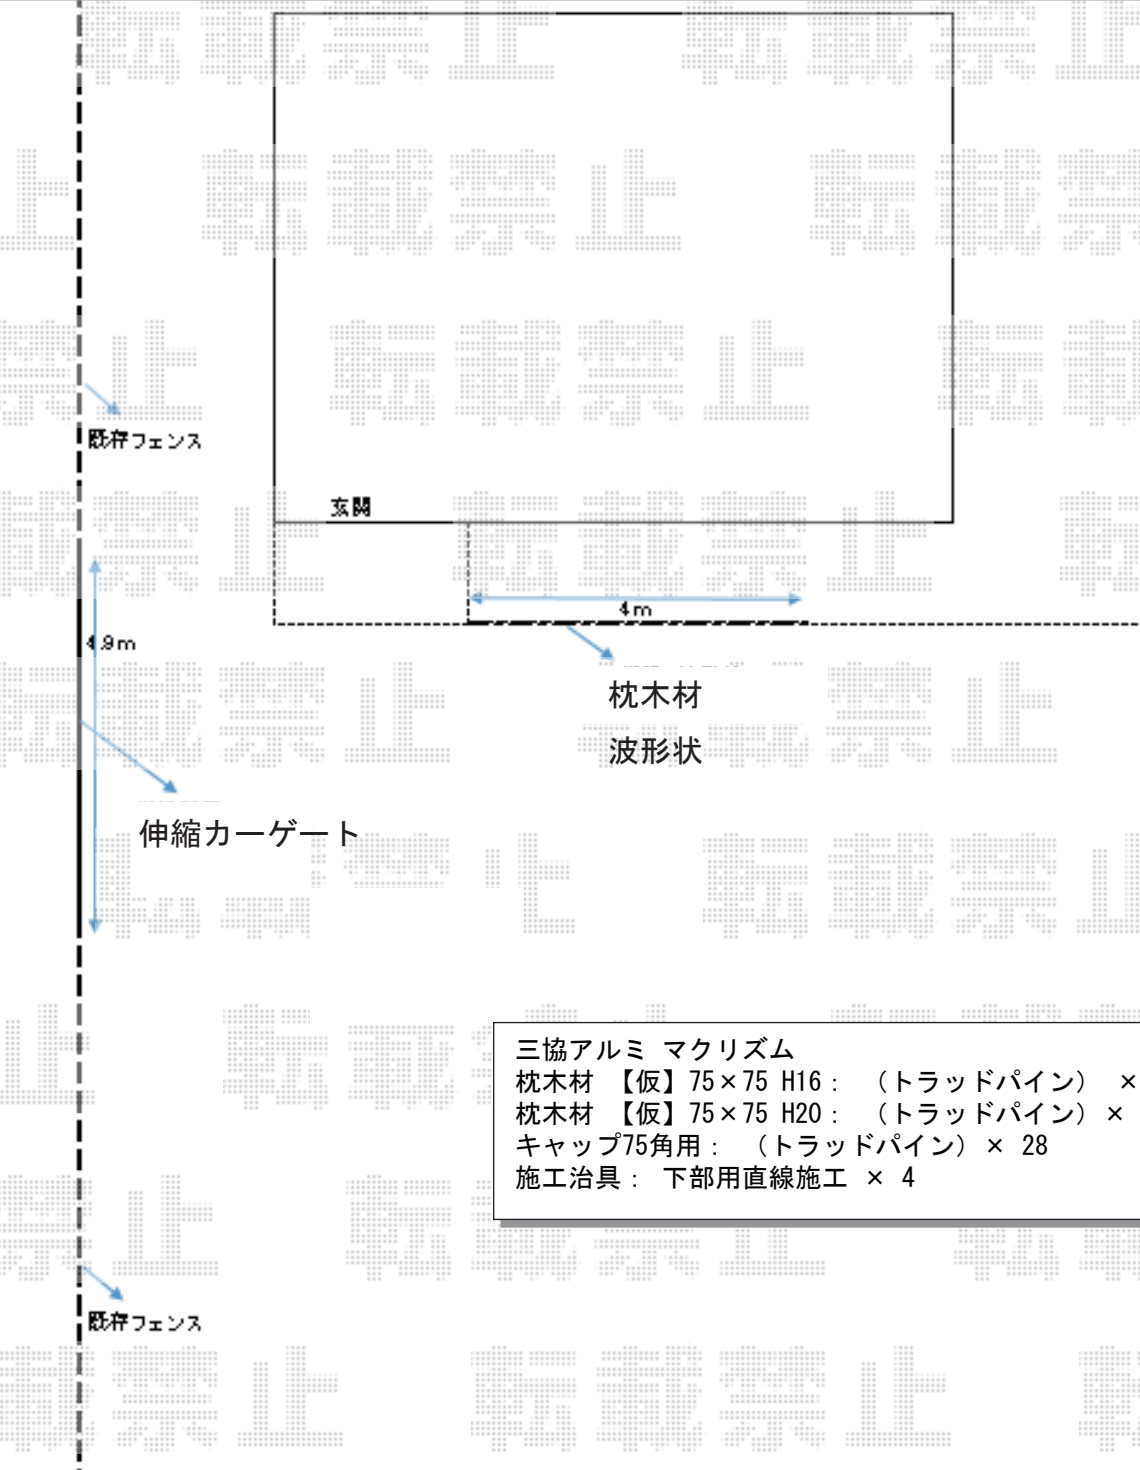

エクステリア 施工概略図

Value Select <ご提案> 【仮】トリップゲートII 2型 スタンダード ノンレール 片開き親子52D0 (12S+40T)
開口幅= 5,072mm
全幅= 5,152mm
たたみ幅= 649.5mm
高さ= 1,210mm
色: ダークブロンズ
キャスター数: 4箇所
落棒数: 4本

三協アルミ マクリズム
枕木材 【仮】 75×75 H16 : (トラッドパイン) × 12本
枕木材 【仮】 75×75 H20 : (トラッドパイン) × 16本
キャップ75角用 : (トラッドパイン) × 28
施工治具 : 下部用直線施工 × 4