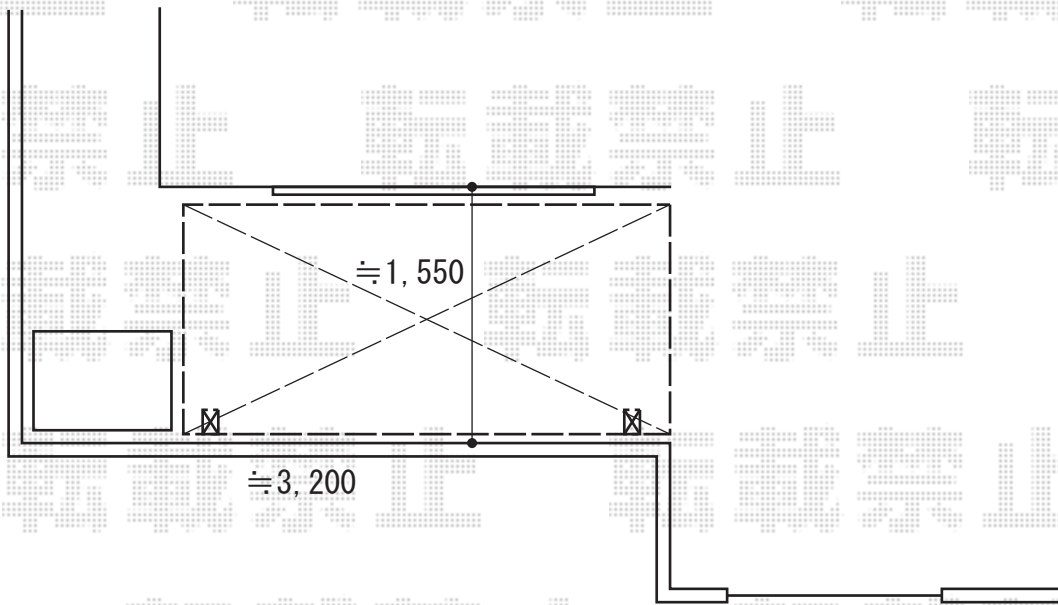

サイクルポート 施工概略図

LIXIL ネスカFミニ (フラットスタイル) 積雪~20cm対応
幅= 1,796mm
奥行= 2205 (3台~5台用)mm
色: シャイングレー
屋根材: 熱線吸収ポリカーボネート (クリアマットS・すりガラス調)
柱仕様: 標準柱 (有効高 約1,900mm) 仕様

2020-5-721944

担当者

中島