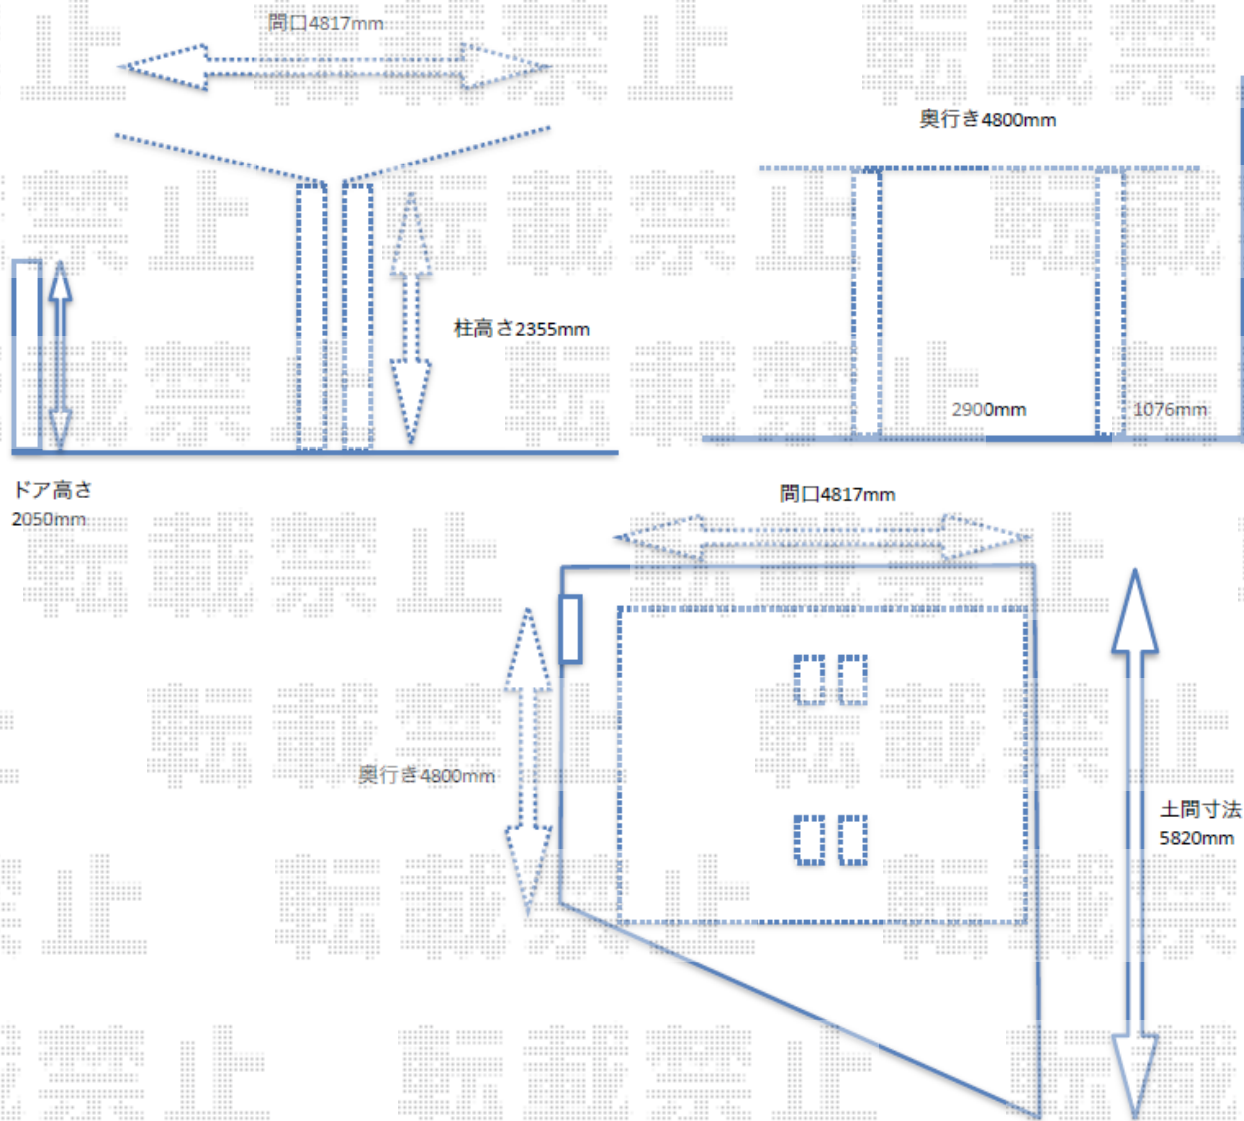

カーポート 施工概略図

YKK AP レイナポートグラン Y合掌 積雪～20cm対応
幅= 4,817mm[24+24型]
奥行= 5,052mm
色： プラチナステン
屋根材： 熱線遮断ポリカーボネート（アースブルーマット調）
柱仕様： ハイルフ柱仕様（有効高 約2,350mm）

2020-5-721973

担当者

木挽