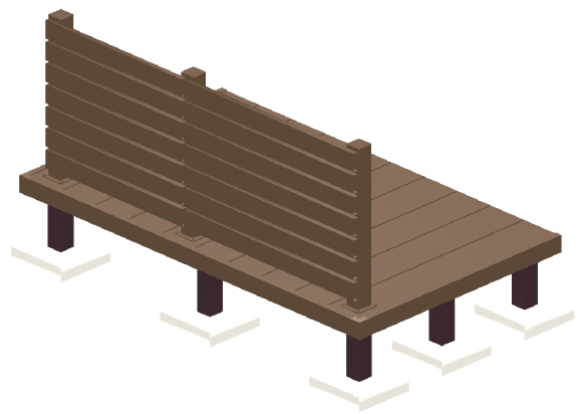

ウッドデッキ 施工概略図

Value Select マージウッドデッキ

間口 = 約 2,051mm

出幅 = 4尺 (1,220mm)

色 : レッドウッド

床板 : 縦貼り

束柱 : Sタイプ (550mm) (色 : カームブラック)

ルーバーデッキフェンス : T110/幅 08×1枚・幅 10×1枚