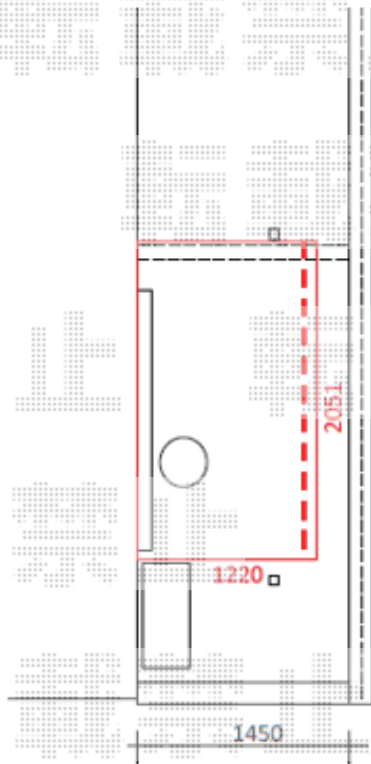

ウッドデッキ 施工概略図

Value Select マージウッドデッキ

間口 = 約 2,051mm

出幅 = 4尺 (1,220mm)

色 : レッドウッド

床板 : 縦貼り

束柱 : Sタイプ (550mm) (色 : カームブラック)

ルーバーデッキフェンス : T110/幅 08×1枚・幅 10×1枚