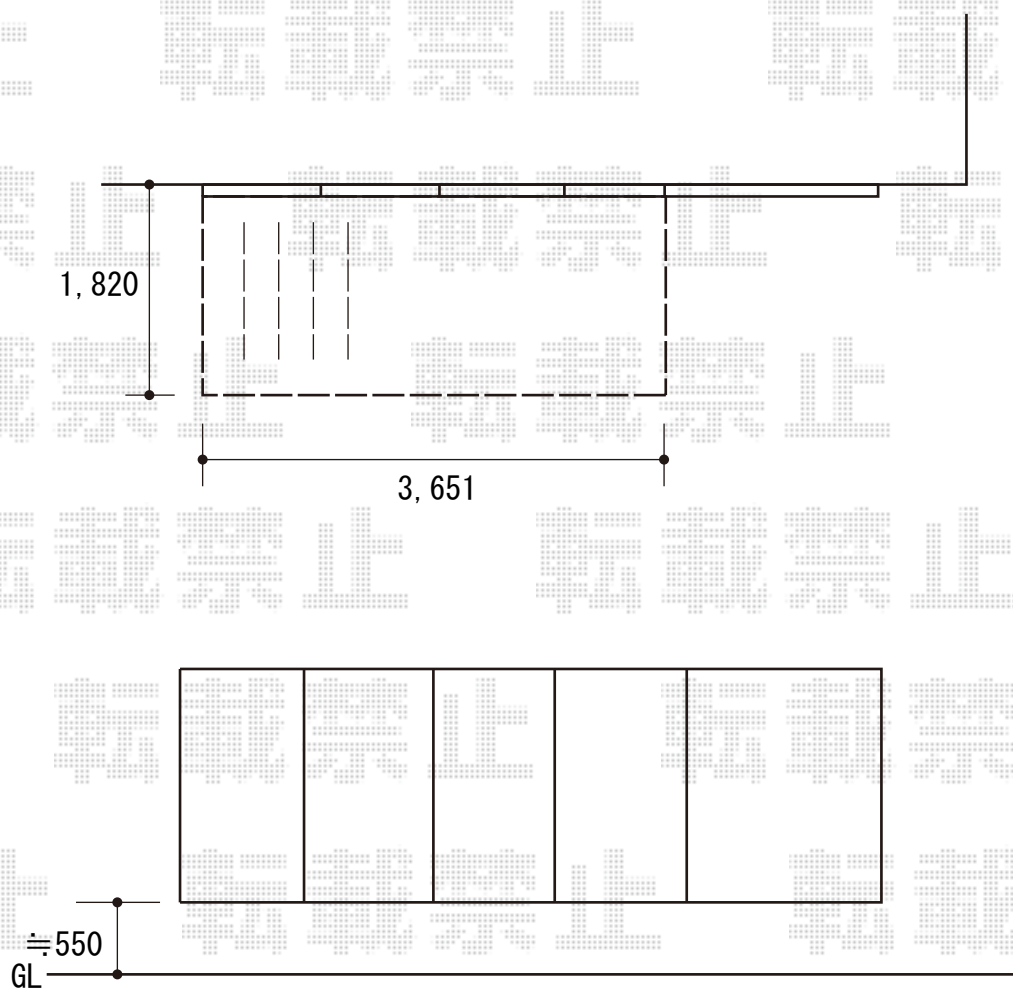

# ウッドデッキ 施工概略図

YKK AP リウッドデッキ 200

間口= 2.0間(3,651mm)

出幅= 6尺(1,820mm)

色： レッドブラウン

床板： 縦貼り

幕板： 標準幕板

束柱： Tタイプ(400~550mm) (色： カームブラック)

YKK AP リウッド ステップ5型 Sタイプ (2段) ×1セット

色： レッドブラウン (束柱色： カームブラック)

2020-5-722002

担当者

木附