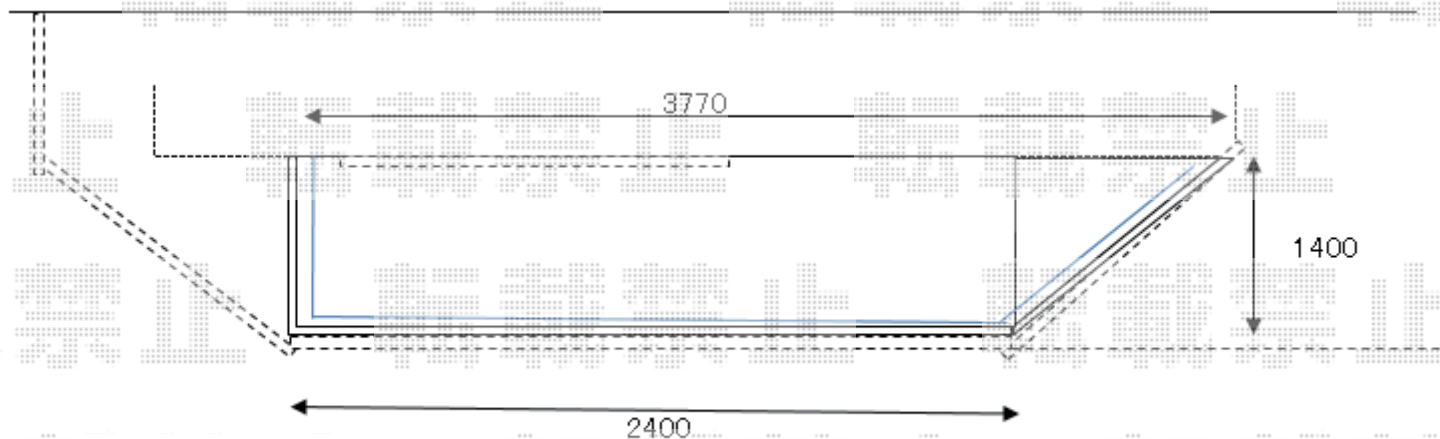

ウッドデッキ 施工概略図

LIXIL 樹ら楽ステージ

間口= 約3,770mm 出幅= 1,451mm 色: ペールウッド

床板: 横貼り 幕板: 幕板B (薄)

束柱: 束柱B (400~550mm) × 5本 ロング束柱Bセット (853~1000mm) × 7本
(色: シャイングレー)

追加部材: 側面斜め加工用部材一式

LIXIL 樹ら楽ステージ ボードラインフェンス ベース仕様

主柱: T-8 × 9本

ベースプレート<主柱用>: 床板固定用 × 5セット 大引固定用 × 4セット

0角柱取付部材セット: T-8/標準用 × 9セット

ボードセット 1500: 単体/端部用 (2枚入) × 2セット

ボードセット 2400: 中間用 (2枚入) × 1セット (3枚入) × 2セット

ボード端部カバー: 6個入 × 4セット 色: ペールウッド

【イメージ図】

2020-5-722226

担当者