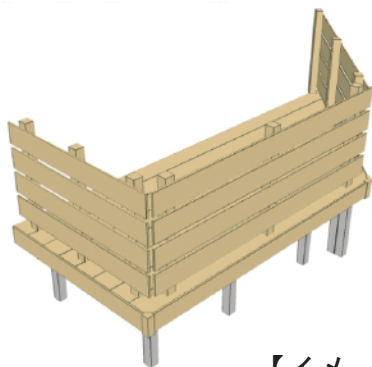

ウッドデッキ 施工概略図

LIXIL 樹ら楽ステージ

間口= 約3,770mm 出幅= 1,451mm 色: ペールウッド

床板: 横貼り 幕板: 幕板B (薄)

束柱: 束柱B (400~550mm) × 5本 ロング束柱Bセット (853~1000mm) × 7本
(色: シャイングレー)

追加部材: 側面斜め加工用部材一式

LIXIL 樹ら楽ステージ ボードラインフェンス ベース仕様

主柱: T-8 × 9本

ベースプレート<主柱用>: 床板固定用 × 5セット 大引固定用 × 4セット

0角柱取付部材セット: T-8/標準用 × 9セット

ボードセット 1500: 単体/端部用 (2枚入) × 2セット

ボードセット 2400: 中間用 (2枚入) × 1セット (3枚入) × 2セット

ボード端部カバー: 6個入 × 4セット 色: ペールウッド

【イメージ図】

2020-5-722226

担当者