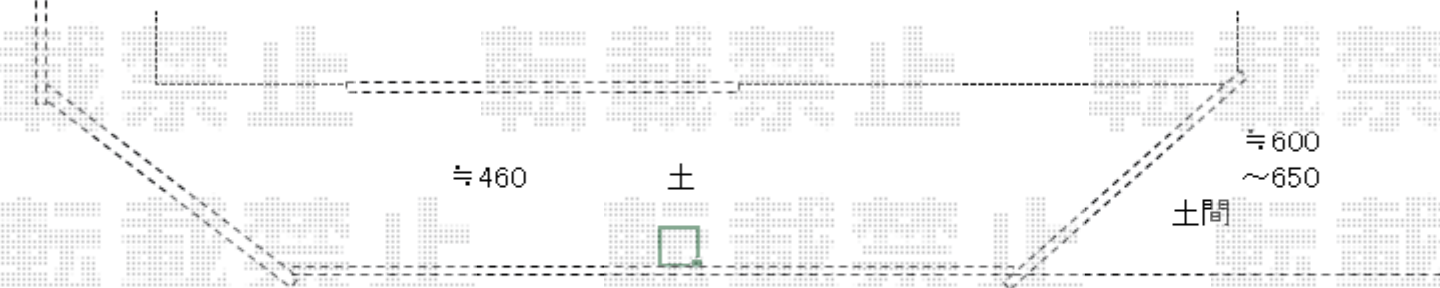

ウッドデッキ 施工概略図

LIXIL 樹ら楽ステージ

間口= 約3,770mm 出幅= 1,451mm 色: ペールウッド

床板: 横貼り 幕板: 幕板B (薄)

束柱: 束柱B (400~550mm) × 5本 ロング束柱Bセット (853~1000mm) × 7本
(色: シャイングレー)

追加部材: 側面斜め加工用部材一式

LIXIL 樹ら楽ステージ ボードラインフェンス ベース仕様

主柱: T-8 × 9本

ベースプレート<主柱用>: 床板固定用 × 5セット 大引固定用 × 4セット

0角柱取付部材セット: T-8/標準用 × 9セット

ボードセット 1500: 単体/端部用 (2枚入) × 2セット

ボードセット 2400: 中間用 (2枚入) × 1セット (3枚入) × 2セット

ボード端部カバー: 6個入 × 4セット 色: ペールウッド

【イメージ図】

2020-5-722226

担当者