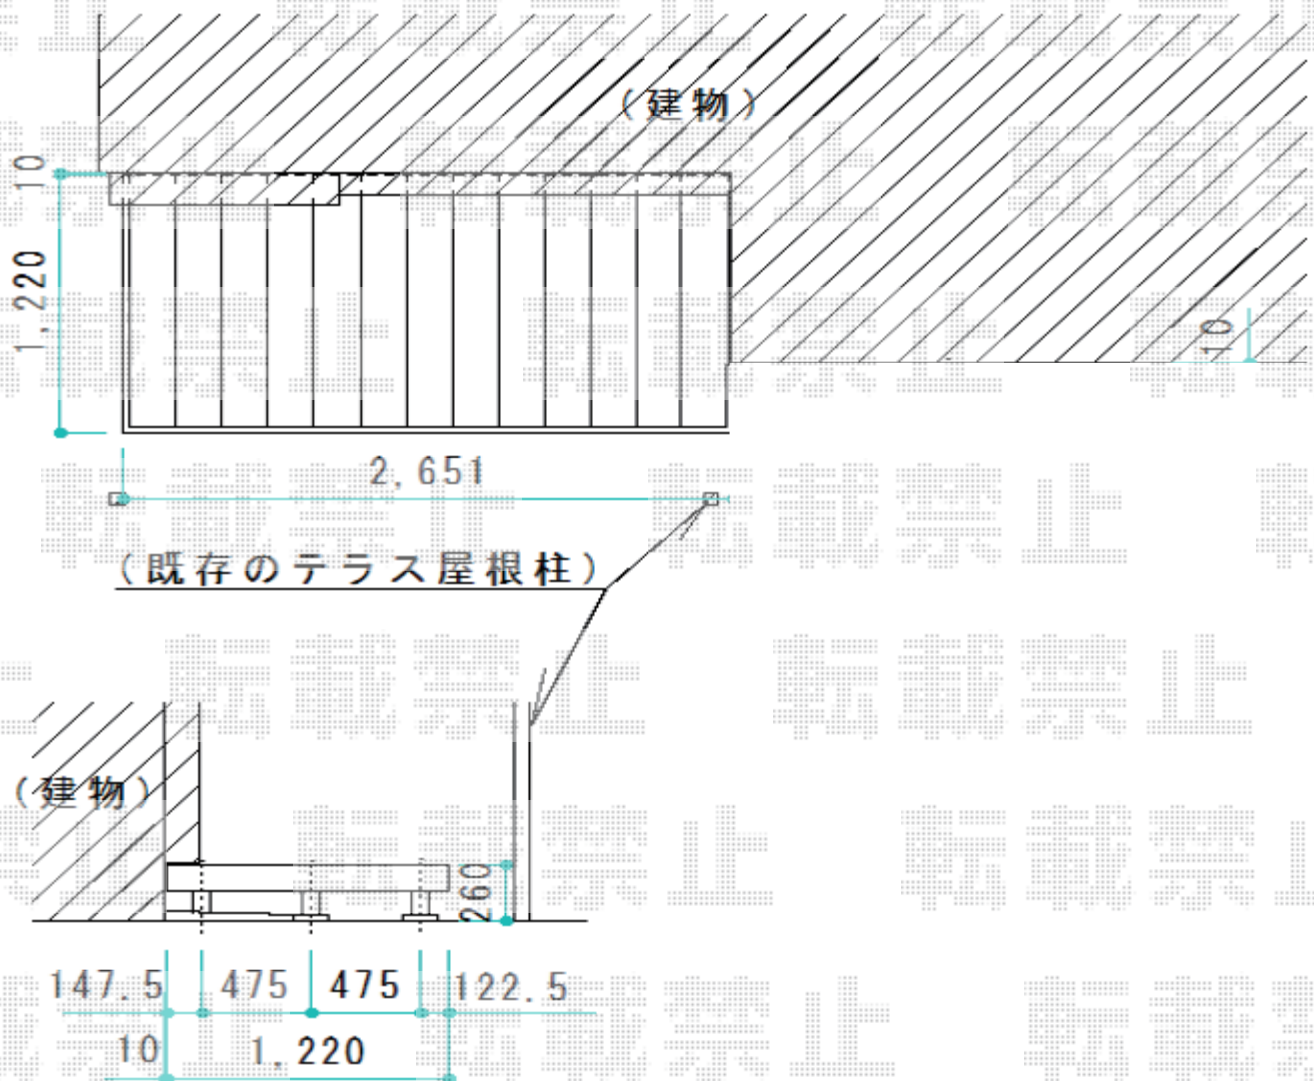

ウッドデッキ 施工概略図

Value Select 【外観左側】 マージウッドデッキ

間口= 1.5間(2,651mm)

出幅= 4尺(1,220mm)

色： レッドウッド

床板： 縦貼り

幕板： 標準幕板

束柱： Sタイプ(550mm) (色：カームブラック)

=====

YKK AP 【外観左側】 リウッドデッキ用部材 デッキ材上止め固定ねじ×1セット

色： レッドブラウン

2020-5-722319

担当者

木附