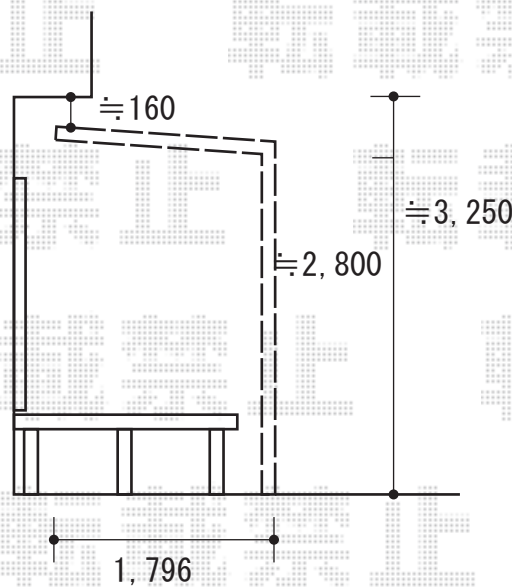

テラス屋根 施工概略図

LIXIL フーゴF 独立テラスタイプ 単体 積雪~20cm対応
間口= 4322mm
出幅= 1796mm
色： シヤイングレー
屋根材： 熱線吸収ポリカーボネート（クリアマットS・すりガラス調）
柱仕様： ロング柱仕様（有効高 約2,500mm）
施工方法： 上止め

2020-5-722374

担当者

安田