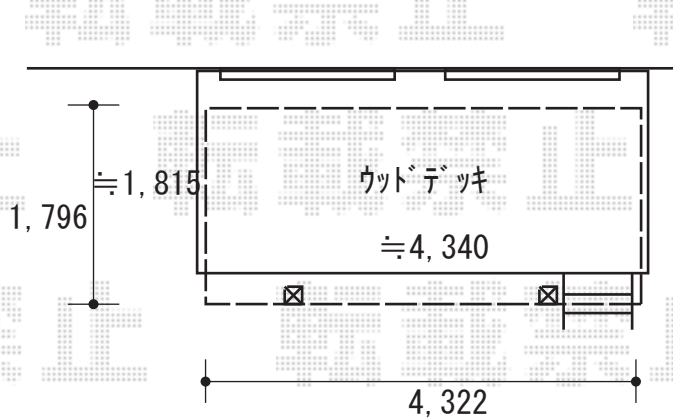

テラス屋根 施工概略図

LIXIL フーゴF 独立テラスタイプ 単体 積雪~20cm対応
間口= 4322mm
出幅= 1796mm
色： シヤイングレー
屋根材： 熱線吸収ポリカーボネート（クリアマットS・すりガラス調）
柱仕様： ロング柱仕様（有効高 約2,500mm）
施工方法： 上止め

2020-5-722374

担当者

安田