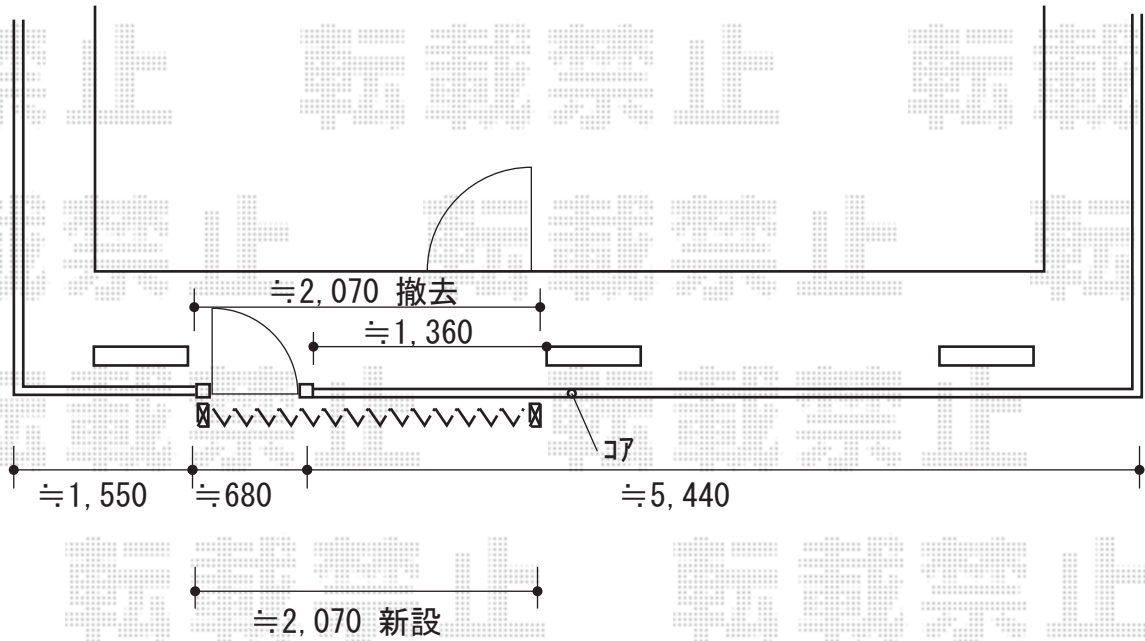

カーゲート 施工概略図

Value Select トリップゲートII N型 ノンキャスター 片開き 20S

開口幅= 1,944mm

全幅= 2,084mm

たたみ幅= 351mm

高さ= 1,237mm

色： ステンカラー

キャスター数： 無し

落棒数： 1本

吊元柱： 外観左

2020-5-722534

担当者

中島