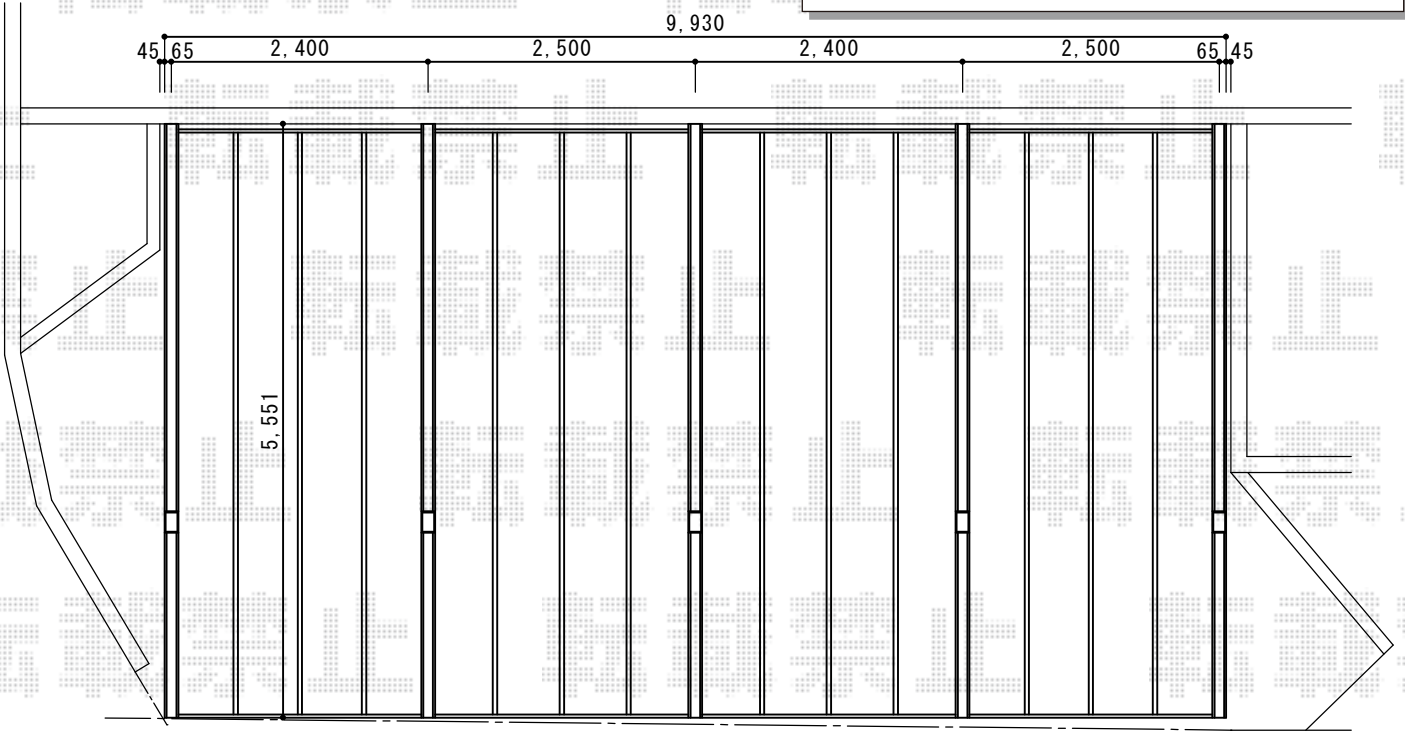

カーポート 施工概略図

四国化成 マイポートNext 横連棟 積雪～20cm対応
幅=【特注】9,930mm (24・25・24・25)
奥行=【特注】5,551mm 色: ステンカラー
屋根材: 熱線吸収ポリカーボネート (クリアマット)
柱仕様: 標準高仕様 (有効高 約2,100mm)

四国化成 マイポートNext 樋
縦樋 (樹脂): L3,300mm・Φ42/【CP-TPT1-□□】× 2

四国化成 マイポートNext オプション
LED照明: 【02LED-SC】× 5セット
人感センサー: 【LC-06】× 2セット

2020-5-722549	担当者	新西