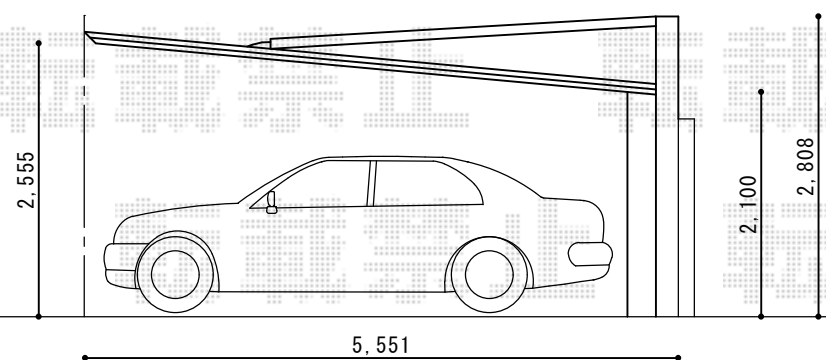

カーポート 施工概略図

四国化成 マイポートNext 横連棟 積雪～20cm対応
幅=【特注】9,930mm (24・25・24・25)
奥行=【特注】5,551mm 色: ステンカラー
屋根材: 熱線吸収ポリカーボネート (クリアマット)
柱仕様: 標準高仕様 (有効高 約2,100mm)

四国化成 マイポートNext 樋
縦樋 (樹脂): L3,300mm・Φ42/【CP-TPT1-□□】× 2

四国化成 マイポートNext オプション
LED照明: 【02LED-SC】× 5セット
人感センサー: 【LC-06】× 2セット

2020-5-722549	担当者	新西