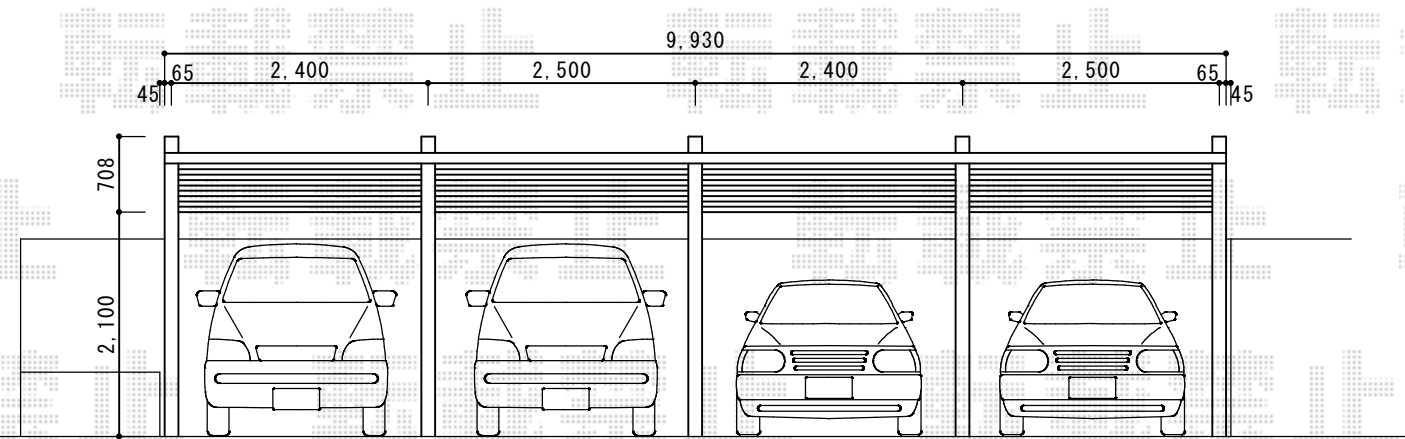

カーポート 施工概略図

四国化成 マイポートNext 横連棟 積雪～20cm対応
幅=【特注】9,930mm (24・25・24・25)
奥行=【特注】5,551mm 色: ステンカラー
屋根材: 熱線吸収ポリカーボネート (クリアマット)
柱仕様: 標準高仕様 (有効高 約2,100mm)

四国化成 マイポートNext 樋
縦樋 (樹脂): L3,300mm・Φ42/【CP-TPT1-□□】× 2

四国化成 マイポートNext オプション
LED照明: 【02LED-SC】× 5セット
人感センサー: 【LC-06】× 2セット

2020-5-722549	担当者	新西