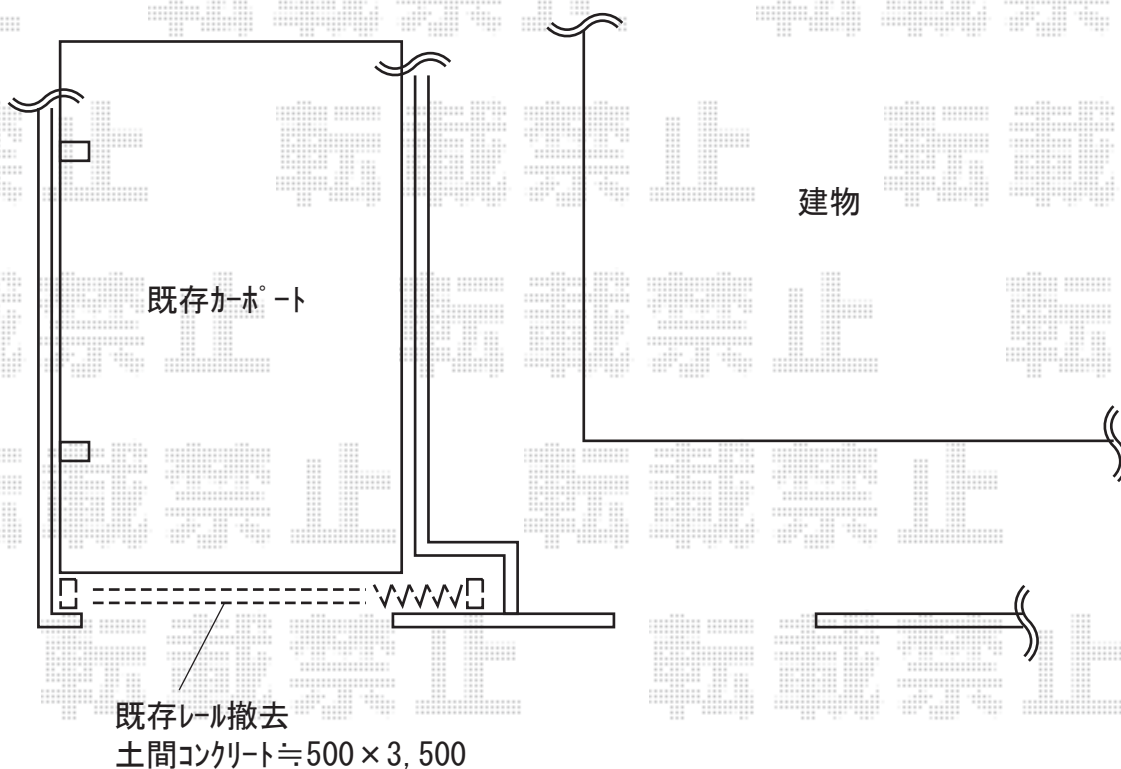

伸縮門扉 施工概略図

LIXIL (TOEX) アルシャインII PG型R(ペットガード) Aタイプ ノンレール 片開き 350S
開口幅= 3,292mm
全幅= 3,408mm
たたみ幅= 551mm
高さ= 1,450mm
色: マイルドブラック
キャスター数: 3箇所
落棒数: 3本

2020-5-722599

担当者

中島