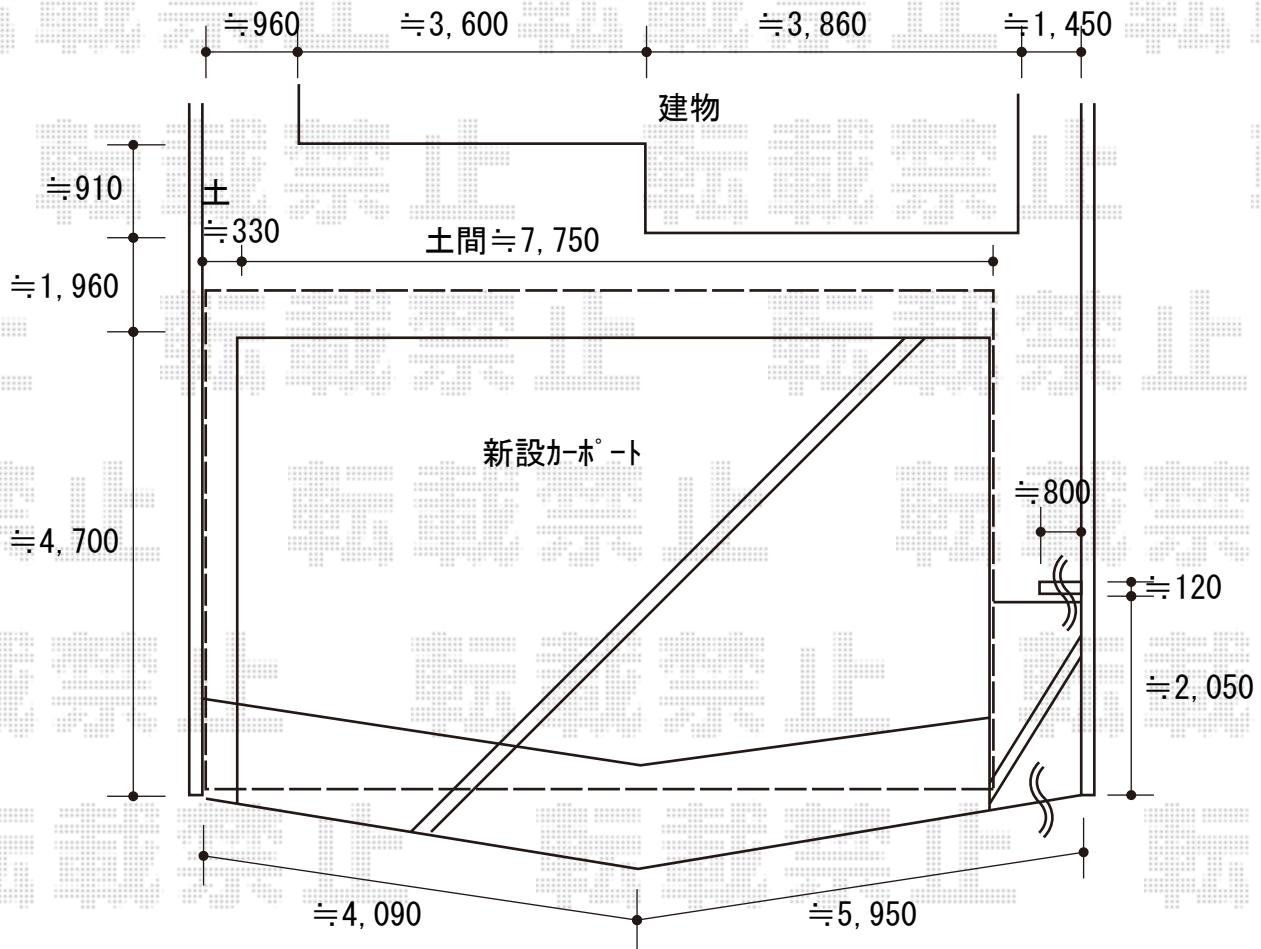

カーポート 施工概略図

LIXIL (TOEX) アーキデュオ プレミアムワイド マテリアルカラー 3台用
 幅= 7,798mm
 奥行= 5,058mm
 色： ナチュラルシルバー+クリエモカ
 屋根材： ポリカーボネート（クリアブルー）
 柱仕様： 標準柱仕様（有効高 約2,300mm）

LIXIL アーキデュオ プレミアムワイド 屋根材ホルダー
 色： ナチュラルシルバー
 数量： 2列分×1セット

LIXIL 【外観右】アーキデュオ プレミアムワイド サイドパネル
 サイズ： 78-50型用
 高さ= 2段 台形+標準
 色： ナチュラルシルバー
 パネル材： ポリカーボネート（クリアブルー）
 柱仕様： 柱標準/間柱なし

2020-5-722618

担当者

伊野