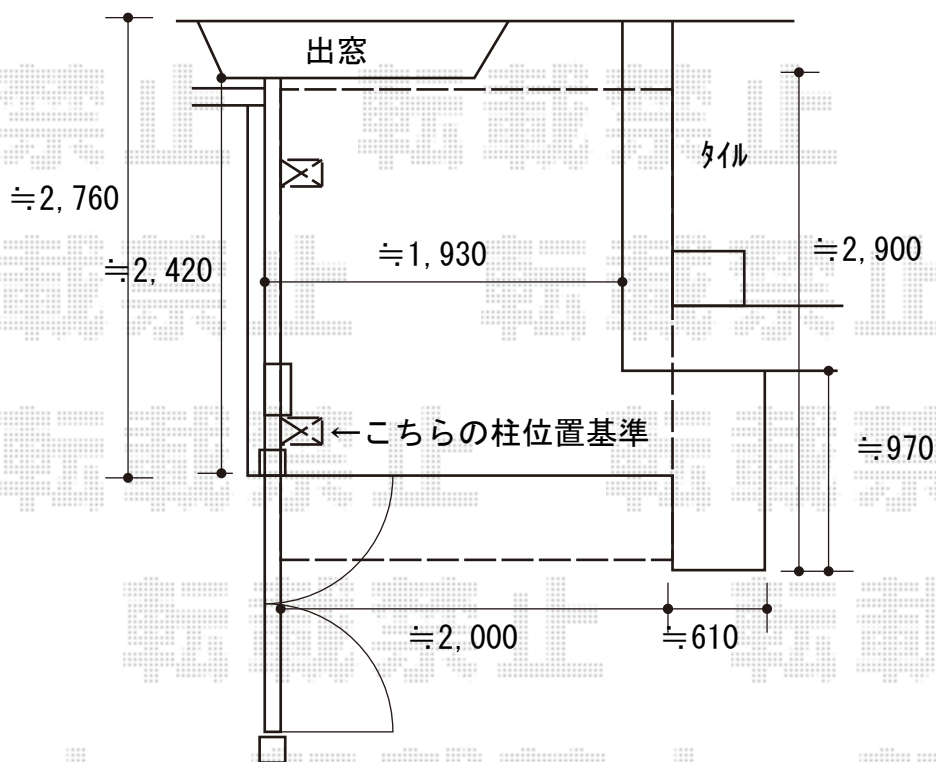

サイクルポート 施工概略図

LIXIL ネスカRミニ (ラウンドスタイル) 積雪~20cm対応
幅= 1,801mm
奥行= 2,862mm (4台~7台用)
色: オータムブラウン
屋根材: 熱線吸収ポリカーボネート (クリアマットS・すりガラス調)
柱仕様: 標準柱仕様 (有効高 約1,900mm)

2020-5-722719

担当者

中島