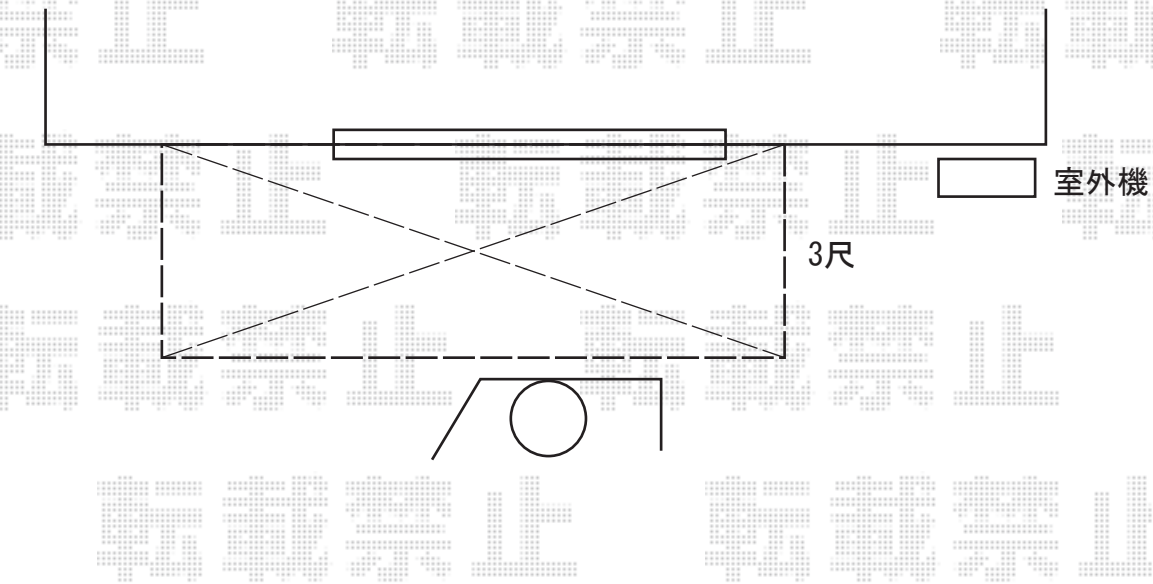

ウッドデッキ・フェンス 施工概略図

YKK AP 【01】 ルシラスフェンスF04型 横板 木目カラー 自由柱施工
本体1枚 (W×H) = T60 (1,975mm×520mm) × 8枚
自由柱: T60 × 10本
目隠しコーナー継手: T60 × 1セット
エンドキャップ: × 1セット
色: プラチナステン+ハニーチェリー

YKK AP 【02】 リウッドデッキ 200
間口= 1.5間 (2,651mm)
出幅= 3尺 (920mm)
色: ホワイトブラウン
床板: 縦貼り
幕板: 標準幕板
束柱: Sタイプ (550mm) (色: プラチナステン)

YKK AP 【02】 リウッド ステップ5型 Sタイプ (2段) ×1セット
色: ホワイトブラウン (束柱色: プラチナステン)

2020-5-722739	担当者	細川
---------------	-----	----