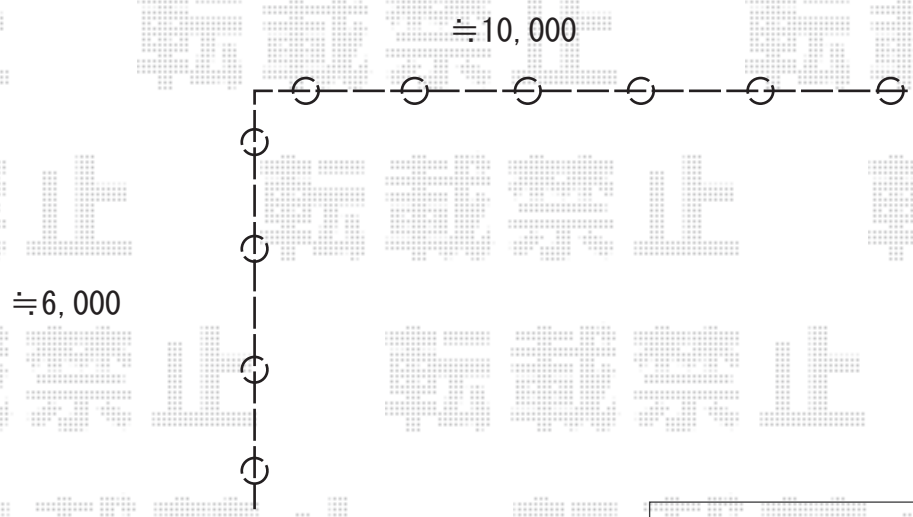

ウッドデッキ・フェンス 施工概略図

YKK AP 【01】 ルシラスフェンスF04型 横板 木目カラー 自由柱施工
本体1枚 (W×H) = T60 (1,975mm×520mm) × 8枚
自由柱: T60 × 10本
目隠しコーナー継手: T60 × 1セット
エンドキャップ: × 1セット
色: プラチナステン+ハニーチェリー

YKK AP 【02】 リウッドデッキ 200
間口= 1.5間 (2,651mm)
出幅= 3尺 (920mm)
色: ホワイトブラウン
床板: 縦貼り
幕板: 標準幕板
束柱: Sタイプ (550mm) (色: プラチナステン)

YKK AP 【02】 リウッド ステップ5型 Sタイプ (2段) ×1セット
色: ホワイトブラウン (束柱色: プラチナステン)

2020-5-722739	担当者	細川
---------------	-----	----