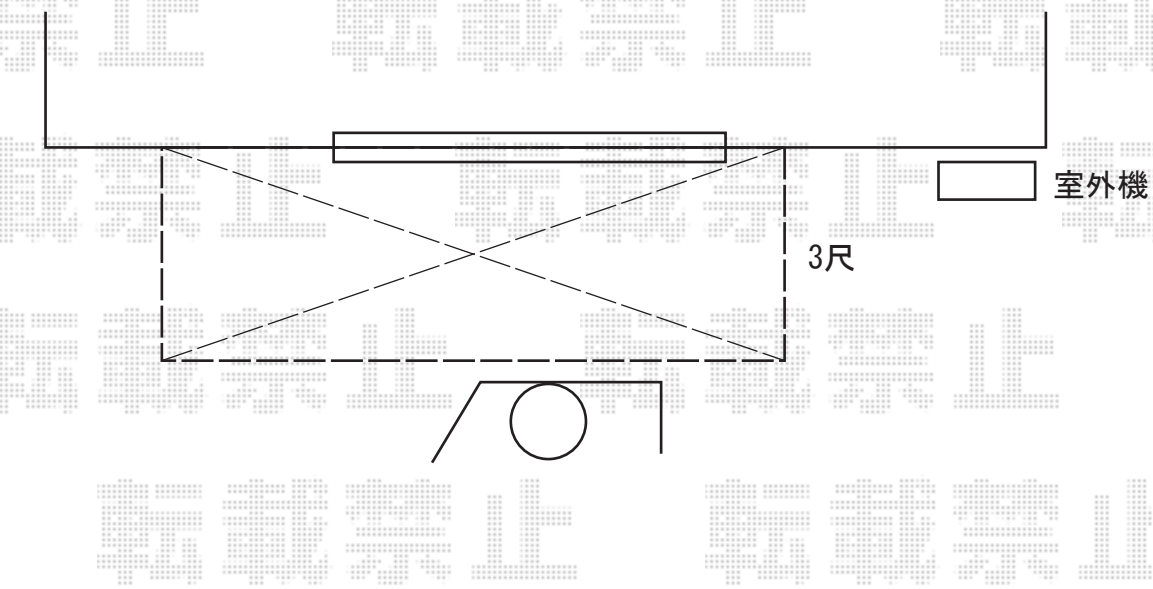

# ウッドデッキ・フェンス 施工概略図

YKK AP 【01】 ルシラスフェンスF04型 横板 木目カラー 自由柱施工  
本体1枚 (W×H) = T60 (1,975mm×520mm) × 8枚  
自由柱: T60 × 10本  
目隠しコーナー継手: T60 × 1セット  
エンドキャップ: × 1セット  
色: プラチナステン+ハニーチェリー

YKK AP 【02】 リウッドデッキ 200  
間口= 1.5間 (2,651mm)  
出幅= 3尺 (920mm)  
色: ホワイトブラウン  
床板: 縦貼り  
幕板: 標準幕板  
束柱: Sタイプ (550mm) (色: プラチナステン)

YKK AP 【02】 リウッド ステップ5型 Sタイプ (2段) ×1セット  
色: ホワイトブラウン (束柱色: プラチナステン)

2020-5-722739	担当者	細川
---------------	-----	----