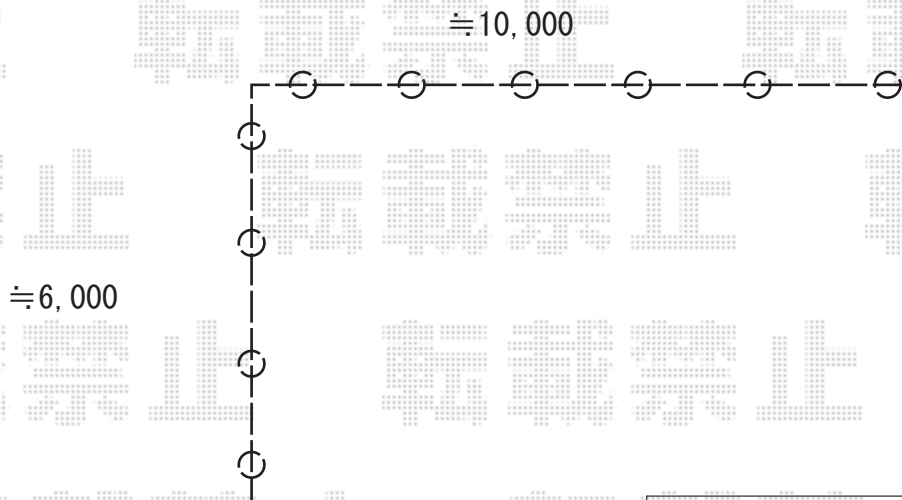

# ウッドデッキ・フェンス 施工概略図

YKK AP 【01】 ルシラスフェンスF04型 横板 木目カラー 自由柱施工  
本体1枚 (W×H) = T60 (1,975mm×520mm) × 8枚  
自由柱: T60 × 10本  
目隠しコーナー継手: T60 × 1セット  
エンドキャップ: × 1セット  
色: プラチナステン+ハニーチェリー

YKK AP 【02】 リウッドデッキ 200  
間口= 1.5間 (2,651mm)  
出幅= 3尺 (920mm)  
色: ホワイトブラウン  
床板: 縦貼り  
幕板: 標準幕板  
束柱: Sタイプ (550mm) (色: プラチナステン)

YKK AP 【02】 リウッド ステップ5型 Sタイプ (2段) ×1セット  
色: ホワイトブラウン (束柱色: プラチナステン)

2020-5-722739	担当者	細川
---------------	-----	----