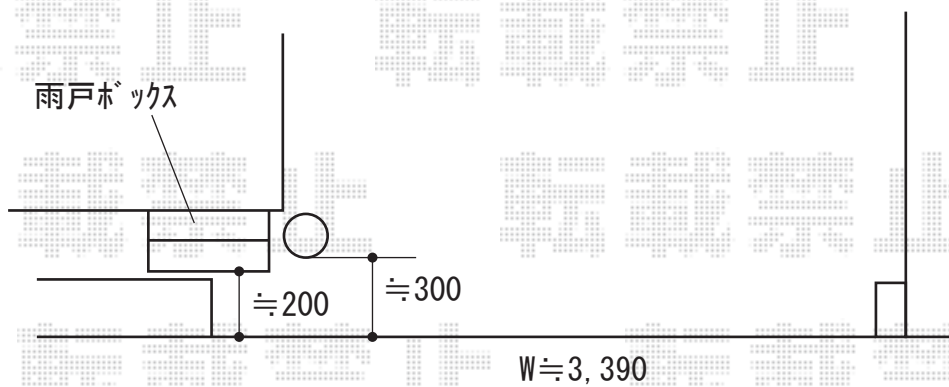

カーゲート 施工概略図

Value Select トリップゲートII 2型 スタンダード ノンレール 片開き 37S

開口幅= 3,695mm

全幅= 3,775mm

たたみ幅= 435mm

高さ= 1,210mm

色： サンシルバー

キャスター数： 3箇所

落棒数： 2本

2020-5-722856

担当者

中島