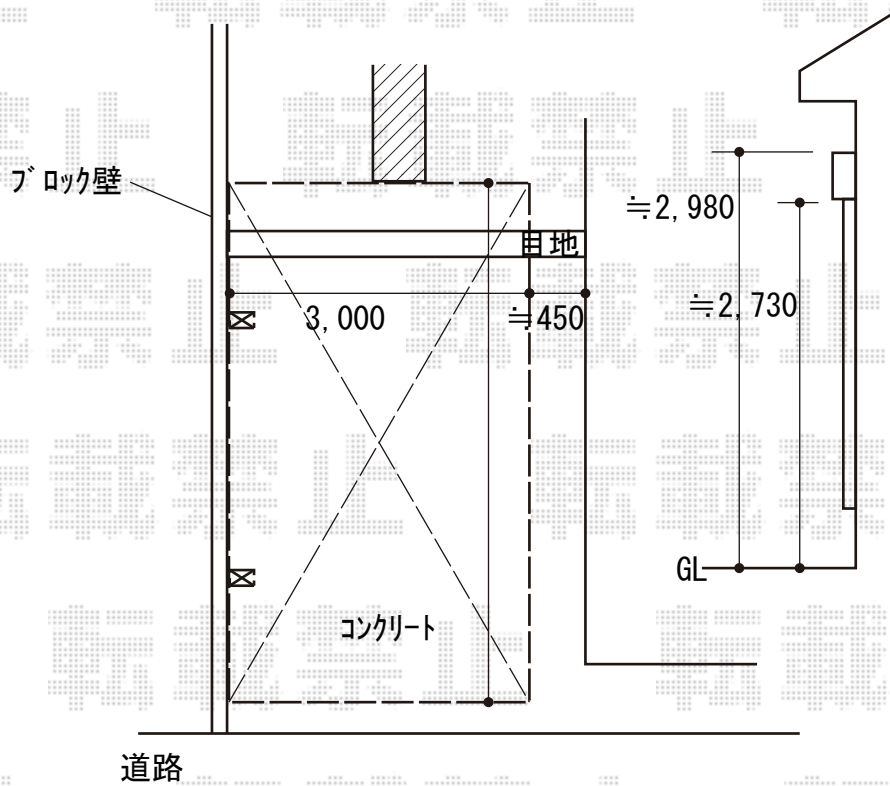

カーポート 施工概略図

YKK AP エフルージュグラン 積雪～20cm対応
幅= 3,027mm
奥行= 5,768mm
色： プラチナステン
屋根材： ポリカーボネート（トーマイマット）
柱仕様： ハイロング柱仕様（有効高 約2,800mm）

2020-5-722891

担当者

村上